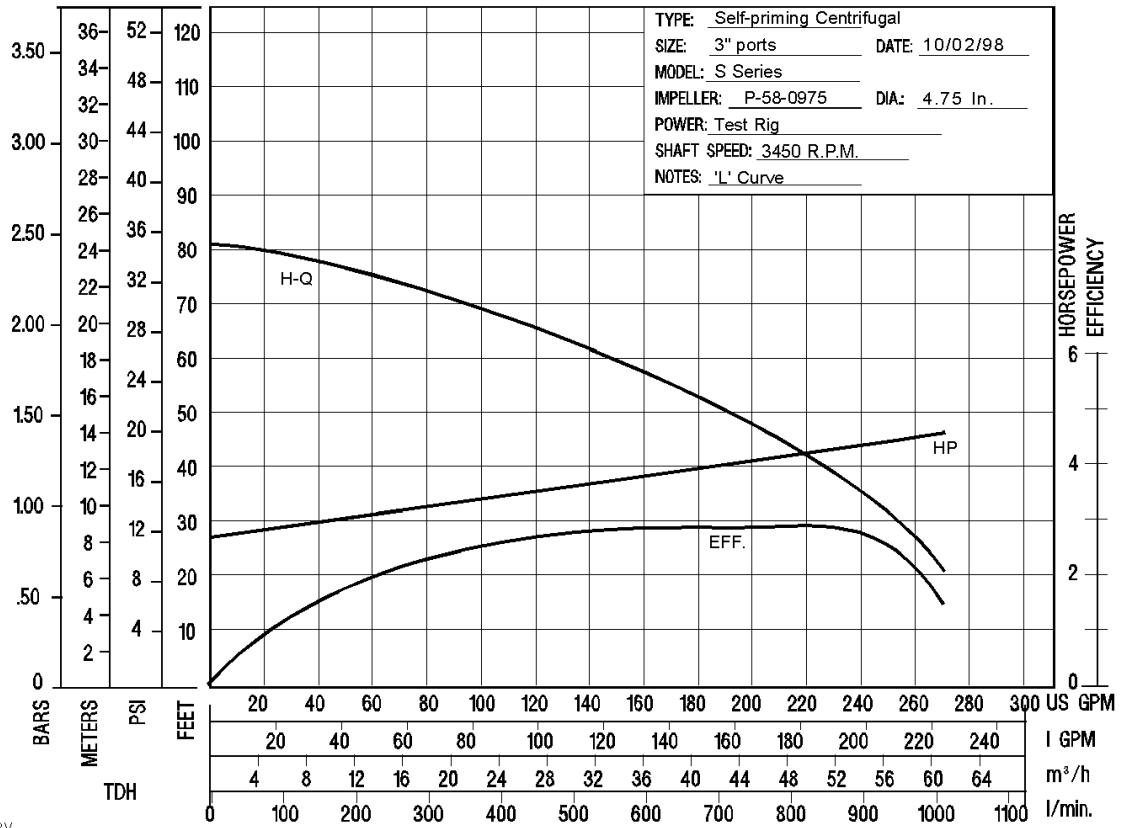

PACER[®] PUMPS

S975LCRV

Kapacitetskurva serie SE/SPRY/PC 975 50Hz 2850 rpm

PACER[®] PUMPS

S975LCRV

Kapacitetskurva serie SE/SPRY/PC 975 60HZ 3450 rpm