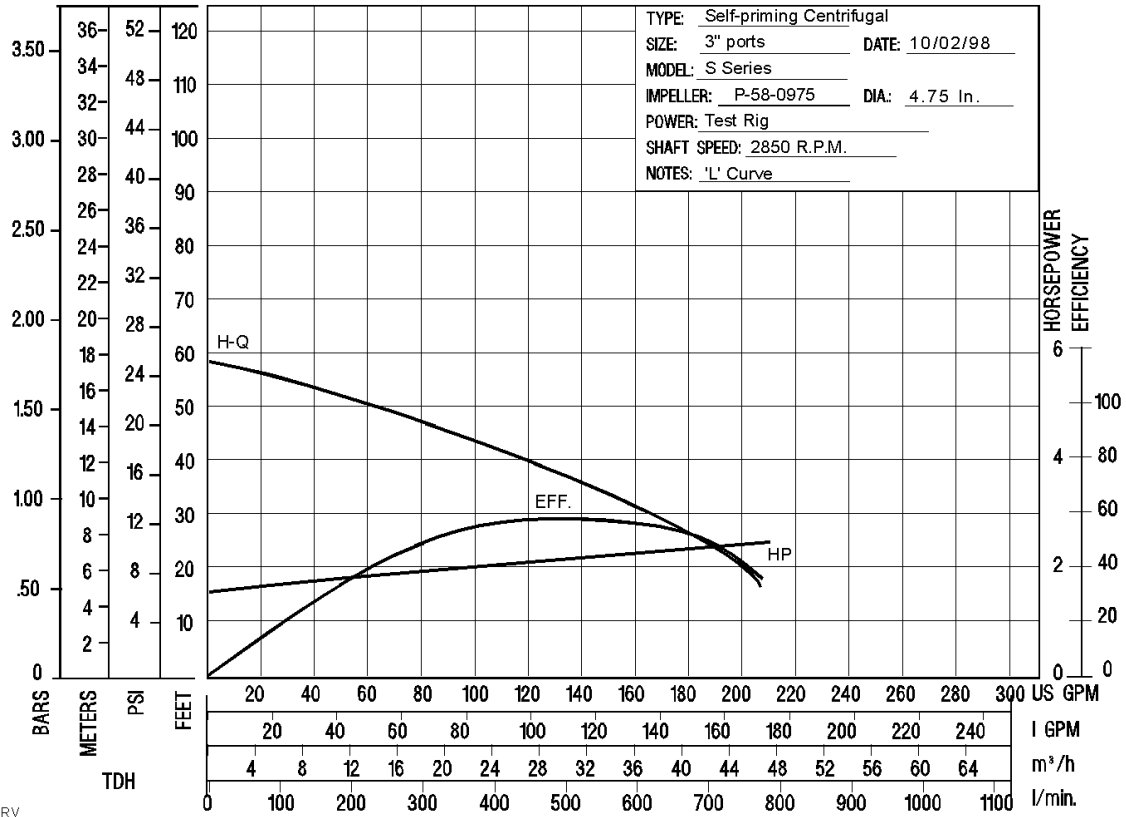

PACER[®] PUMPS

S975LCRV

Kapacitetskurva serie SE/SPRY/PC 975 50Hz 2850 rpm

PACER[®] PUMPS

S975LCRV

Kapacitetskurva serie SE/SPRY/PC 975 60HZ 3450 rpm