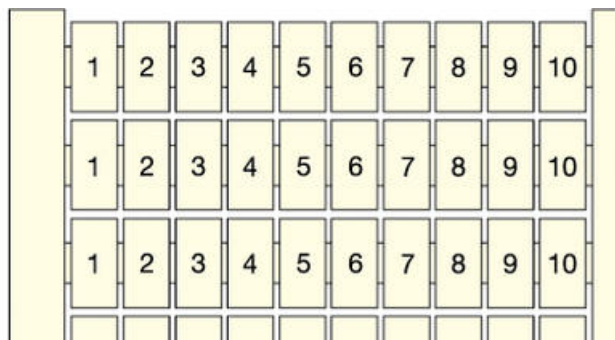

## REKKEKLEMMER SERIE 5000 RC55

23000012  
 RC55 Blank

- 1 brett = 100 merker
- Passer 5 mm bred klemme
- DR1,5/5...
- 5 x 5 mm merke

### PRODUKTBESKRIVELSE

Et merkebrett består av 100 merker (10x10 stk). Utenom RC1010 som består av 80 merker (8x10 stk).

(Bilde viser horisontal merking)

Alle standardmerker er horisontale, men vi kan også lage vertikale merker ved behov.

## TEKNISKE DATA

**Bredde** 5 mm

**Høyde** 5 mm