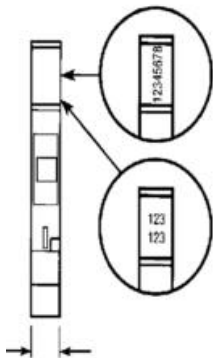

## REKKEKLEMMER SERIE 5000 RC55

23000012  
 RC55 Blank

- 1 brett = 100 merker
- Passer 5 mm bred klemme
- DR1,5/5...
- 5 x 5 mm merke

### PRODUKTBESKRIVELSE

Et merkebrett består av 100 merker (10x10 stk). Utenom RC1010 som består av 80 merker (8x10 stk).

(Bilde viser horisontal merking)

Alle standardmerker er horisontale, men vi kan også lage vertikale merker ved behov.

## TEKNISKE DATA

**Bredde** 5 mm

**Høyde** 5 mm