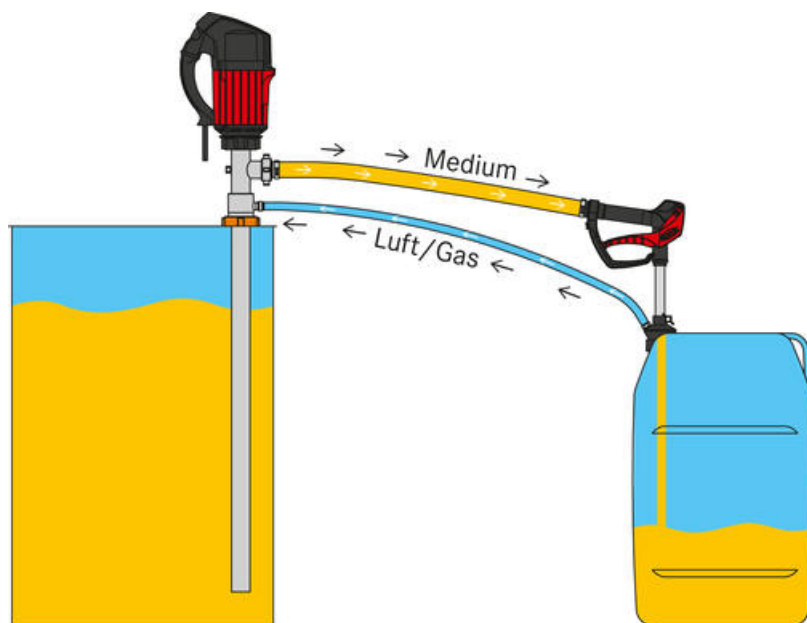

FUME GLAND

Tilbehør Flux

10-00114309
Fumegland PP 25mm

- For sikker pumping av fat og IBC:er
- Diameter fatpumpe 25-32mm
- Diameter fat-tilkobling 40-70mm

PRODUKTBESKRIVELSE

"Fume glands" brukes til å forsegle mot farlige røyk og lukt når det pumpes ut av fat. Dette gjøres ved at det tettes mot pumperøret, og er praksis for å unngå skader på mennesker og miljø. "Fume glands" har adapterringer som passer til alle typer fat.

Gummen har en tilbakeslagsventil, så nesten-væsknivået synker i fatet slik at luft suges inn gjennom ventilen, men og når den er statisk, tetter ventilen slik at damp eller gass ikke slipper ut av fatet.

Hvis du bruker et pistolhåndtak er det en avtrekningskegle, noe som fungerer som en midlertidig tetning til beholderen som fylles.

"Fume glands" er tilgjengelige med gasskompensasjon slik at det er mulig å pumpe mellom to lukkede containere.

TEKNISKE DATA

Materiale	PP
Materiale O-ring	FKM
Diameter pumperør	25 mm