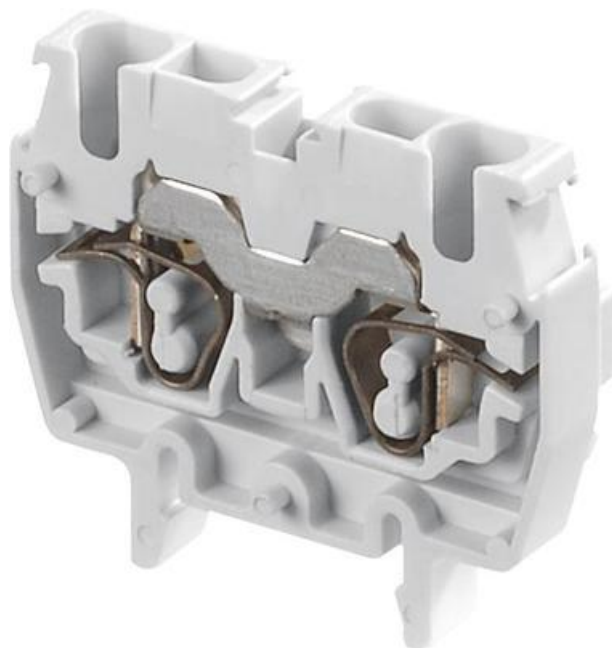

**FJÆRKLEMME MINI FOR TS15-SKINNE**

DR2,5/5... .2L DR2,5/10... .4L

29020111

DR2,5/5.2L Fjærklemme. Mini 2-A

## TEKNISKE DATA

Antall tilkoblinger	2 pc
Avisoleringslengde	9,5 mm
Bredde	5 mm
Dybde	33 mm
Farge	Grå
Forpakkingsstørrelse	100 pc
Godkjenninger	CE, cULus, EAC, RoHS
Høyde	30 mm
IP-klasse	IP20
Merkespenning IEC	800 V
Merkespenning UL	600 V
Merkestrøm IEC	24 A
Merkestrøm UL	15 A
Nominelt tversnitt IEC	2,5 mm <sup>2</sup>
Nominelt tversnitt UL	12 AWG
Skrutrekker	3,5 Ø mm