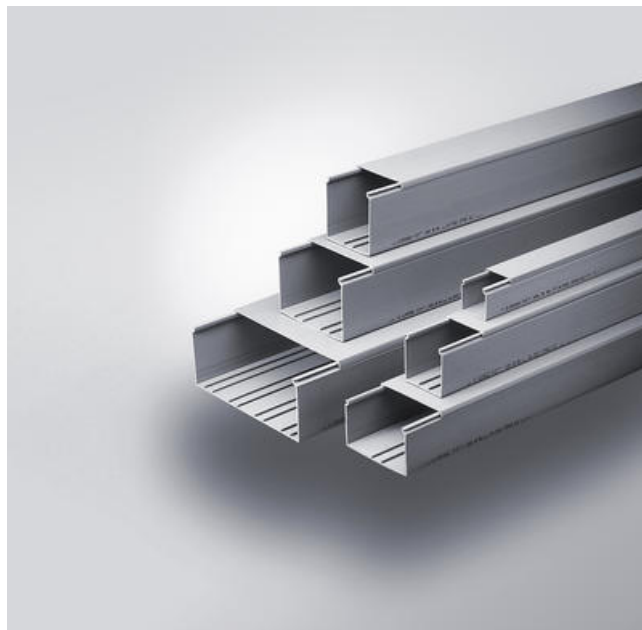

LUKKEDE KABELKANALER I PVC, TIPO G

G16-
Lukkede kabelkanaler 25x30 (1 eske=40 stk)

- Bredt sortiment
- "Non slip" lock
- UL, CE og CSA godkjent

PRODUKTBESKRIVELSE

Lukkede kabelkanaler i PVC. Kanalene er preget av høy kvalitet og mange godkjenninger, bl.a UL og CSA. Stabil konstruksjon og lokk som sitter godt, takket være Canalplasts "Non slip"-teknologi. Typiske bruksområder er heissjakter, maskininstallasjoner og andre bruksområder hvor du ikke trenger å koble ut signalkabel.

Kabelkanalene selges kun i hele pakker, komplett med lokk.

TEKNISKE DATA

Bredde	25 mm
Farge	Grå
Forpakkingsstørrelse	40 pc
Godkjenninger	EN50085-2-1, IMQ
Hullmål	DIN 43659 Standard
Høyde	30 mm
Lengde	2000 mm
Materiale	Selvslukkende stiv PVC
Oppbevaringstemperatur fra	-25 °C
Oppbevaringstemperatur til	60 °C
Temperaturområde fra	-5 °C
Temperaturområde til	60 °C
Vekt per kanal	0,46 kg