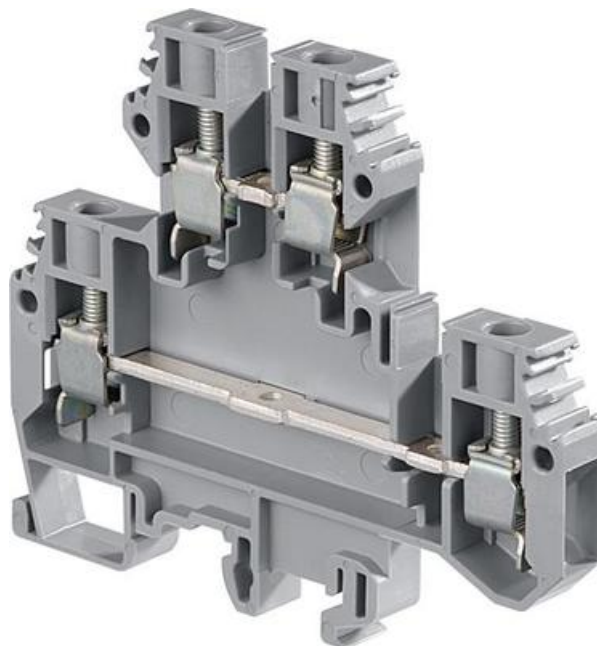

**SKRUKLEMME 2-ETG.**

M6/8.D2

11550112

M6/8.D2 Toetasjeklemme Grå

- 6 mm<sup>2</sup> / 41 A
- 8 mm bred
- Gjennomgangsklemme

**PRODUKTBESKRIVELSE**

2-Etg. klemme med universalfeste som passer både TS35- og TS32-skinner (EN 50022, 50035).

**TEKNISKE DATA**

<b>Antall tilkoblinger</b>	4 pc
<b>Avisoleringslengde</b>	12 mm
<b>Bredde</b>	8 mm
<b>Dybde</b>	88 mm
<b>Farge</b>	Grå
<b>Forpakkingsstørrelse</b>	50 pc
<b>Godkjenninger</b>	CE, CSA, Gost R, RoHS, UL
<b>Høyde</b>	73,5 mm
<b>IP-klasse</b>	IP20
<b>Materiale</b>	Polyamid
<b>Merkespenning CSA</b>	600 V
<b>Merkespenning IEC</b>	800 V
<b>Merkespenning UL</b>	600 V
<b>Merkestrøm CSA</b>	45 A
<b>Merkestrøm IEC</b>	41 A

<b>Merkestrøm UL</b>	50 A
<b>Miljøklasse</b>	3
<b>Nominelt tversnitt CSA</b>	8 AWG
<b>Nominelt tversnitt IEC</b>	6 mm <sup>2</sup>
<b>Nominelt tversnitt UL</b>	8 AWG
<b>Skrutrekker</b>	4 Ø mm
<b>Støtspenning</b>	8000 V
<b>Tiltrekkingmoment maks.</b>	1 Nm
<b>Tiltrekkingmoment min.</b>	0,8 Nm
<b>Tversnitt enleder IEC maks.</b>	10 mm <sup>2</sup>
<b>Tversnitt enleder IEC min.</b>	0,5 mm <sup>2</sup>
<b>Tversnitt enleder UL maks.</b>	8 AWG
<b>Tversnitt enleder UL min.</b>	16 AWG
<b>Tversnitt flerleder IEC maks.</b>	6 mm <sup>2</sup>
<b>Tversnitt flerleder IEC min.</b>	0,5 mm <sup>2</sup>