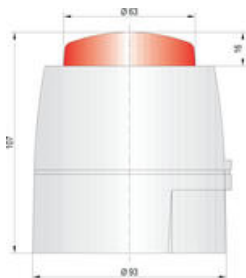

BESTILLINGSNUMMER

Bestillingsnr	Type	Beskrivelse	Spenning	Nom. strøm
C111622005	CS1	Rød kapsling, rød LED	24 V DC	14-41mA
C111222005	CS1	Hvit kapsling, rød LED	24 V DC	14-41mA

TEKNISKE DATA

Antall toner	32 pc
Blitsfrekvens	1 Hz
Farge hus	Rød
Farge linse	Oransje
IP-klasse	IP65
Lydnivå maks.	109 dB
Lydnivå min.	88 dB
Lydregulering	Ja
Lyskilde	LED
Lystype	Oransje LED
Matespenning	24 V
Matespenning AC/DC maks.	35 V
Matespenning AC/DC min.	18 V
Montering	Horisontal, Vertikal
Nominell strøm maks.	0,041 A
Nominell strøm min.	0,014 A
Temperaturområde fra	-20 °C
Temperaturområde til	70 °C
Tonfrekvens maks.	2900 Hz
Tonfrekvens min.	440 Hz
Vekt	258 g