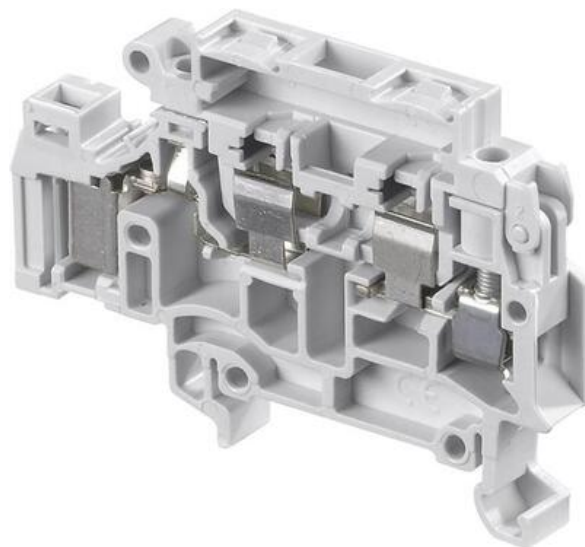

**SKRU-ADO, SIKRINGSKLEMME FOR  
SIKRING 5X20,5X25MM**

D4/8.SF.I...ADO...

39978503

D4/8.SF.I. ADO-skrue 0,34-1,5 mm

- ADO side 1,5 mm<sup>2</sup> / Skru side 4 mm<sup>2</sup>
- 8 mm bred
- CE, Gost R, RoHS

**PRODUKTBESKRIVELSE**

Entrelec D4/8.SF.I...ADO er en sikringsklemme utviklet for bruk med sikringer i størrelsene 5 × 20 mm og 5 × 25 mm. Den er et godt valg for sikker og pålitelig tilkobling i elektriske systemer. Klemmen har to tilkoblinger og en kompakt utførelse med 8 mm bredde og 48,4 mm høyde, noe som gjør den enkel å integrere i plassbegrensede skap og paneler.

**TEKNISKE DATA**

<b>Antall tilkoblinger</b>	2 pc
<b>Avisoleringslengde</b>	9,5 mm
<b>Bredde</b>	8 mm
<b>Dybde</b>	68,2 mm
<b>Farge</b>	Grå
<b>Forpakkingsstørrelse</b>	50 pc
<b>Godkjenninger</b>	CE, Gost R, RoHS
<b>Høyde</b>	48,4 mm
<b>IP-klasse</b>	IP20
<b>Materiale</b>	Polyamid
<b>Merkespenning IEC</b>	630 V
<b>Merkestrøm IEC</b>	6,3 A
<b>Nominelt tversnitt IEC</b>	1,5 mm <sup>2</sup>
<b>Skrutrekker</b>	4 Ø mm
<b>Støtspenning</b>	8000 V