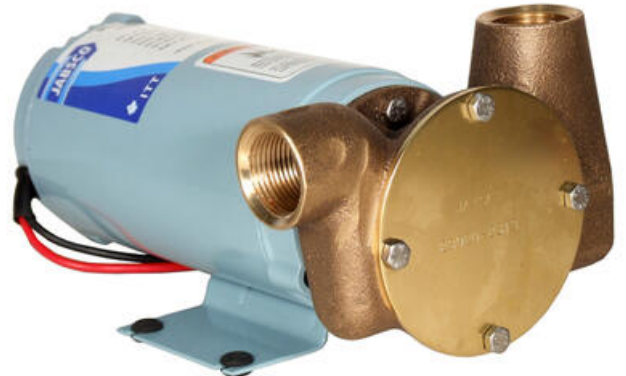

**UTILITY 12/24V DC**

Fleksibel Impellerpumpe

23920-2423
PUMP UTILITY PUPPY 2000 12V BSP

- Flow 38 - 50 l/m
- Trykk maks 1,5 bar
- Selvsugende maks. 2,5 m

**PRODUKTBESKRIVELSE**

Jabco Utility Pump Universalpumpe er en allsidig, portabel pumpe med påmontert 12 / 24 V DC motor. Den pumper skånsomt uten pulsering, håndterer harde og myke partikler, tåler slipende medier og medier opp til 80 cP viskositet. Jabco Utility-serien har en patentert konstruksjon som tillater postoperativ tørrkjøring 10 til 20 minutter.

Bruksområder og medier kan eksempelvis være vann, saltlake, kloakk, diesel, parafin, olje, betongtilsetninger, flomvann m.m.

Fleksibel impellerpumpe**1****2****3****4****5****6****TEKNISKE DATA****INNGÅENDE ARTIKLER**