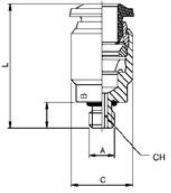

## RETT KOBLING

Serie 50010

50010 3-M5

Innstikkskobling rett 3 mm-slange M5 rød

- M5 til 1/4" swift fit gjenge
- Ø3 til 8mm slange
- Pakninger i Nitril
- Opp til 20 bar
- -20 til +80°C

### PRODUKTBESKRIVELSE

Rett kobling med Swift Fit-gjenge fra M5 til 1/4", for slanger Ø3–8 mm, med NBR-pakninger og trykkområde opptil 20 bar.

### GENERELL DATA

Body shape	I
Slangediameter utv.	3 mm
Tilkobling	M5
Gjengetype	Metrisk
Medie	Trykkluft, Vakuum
Materiale kropp	Forniklet messing
Materiale frikoblingsring	Acetalplast rød
Materiale O-ring	NBR
Temperaturområde fra	-20 °C
Temperaturområde til	80 °C
Trykkområde min.	-0,99 bar
Trykkområde maks.	20 bar
Forpakkingsstørrelse	10 pc

Red ring	Black ring	A	B	C	L	CH
50010 3-M5	50010N 3-M5	M5	4	8	19.0	2.5
50010 4-M5	50010N 4-M5	M5	4	10	21.0	2.5
50010 4-M7x1	50010N 4-M7X1	M7x1	5	10	21.0	2.5
50010 6-M5	50010N 6-M5	M5	4	12	24.5	2.5