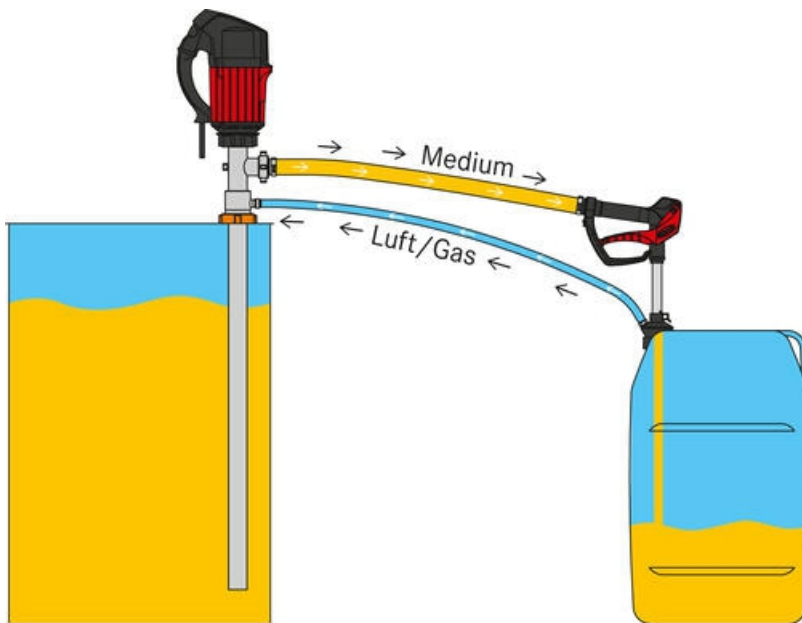

FUME GLAND

Tilbehør Flux

10-00114309
Fumegland PP 25mm

- For sikker pumping av fat og IBC:er
- Diameter fatpumpe 25-32mm
- Diameter fat-tilkobling 40-70mm

PRODUKTBESKRIVELSE

"Fume glands" brukes til å forsegle mot farlige røyk og lukt når det pumpes ut av fat. Dette gjøres ved at det tettes mot pumperøret, og er praksis for å unngå skader på mennesker og miljø. "Fume glands" har adapterringer som passer til alle typer fat.

Gummien har en tilbakeslagsventil, så nesten-væsknivået synker i fatet slik at luft suges inn gjennom ventilen, men og når den er statisk, tetter ventilen slik at damp eller gass ikke slipper ut av fatet.

Hvis du bruker et pistolhåndtak er det en avtrekningskegle, noe som fungerer som en midlertidig tetning til beholderen som fylles.

"Fume glands" er tilgjengelige med gasskompensasjon slik at det er mulig å pumpe mellom to lukkede containere.

TEKNISKE DATA

Diameter pumperør	25 mm
Materiale	PP
Materiale O-ring	FKM