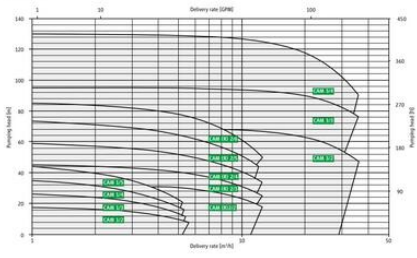

2900 rpm 50 Hz

3500 rpm 60 Hz