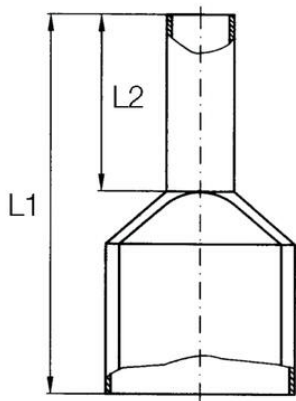

ISOLERTE DOBLE ENDEHYLSER

W51220

Dobbel endehylse, Isolert, 2x0,25mm² Lys blå

- 0,25 - 16 mm²
- Diverse størrelser
- Diverse farger
- Isolert
- Kontakt oss for andre varianter

PRODUKTBESKRIVELSE

Selges kun i hel emballasje / pakke.

Andre modeller på forespørsel. Alt isolert.

TEKNISKE DATA

Antall ledere og tversnitt i mm ²	2x0,25
Farge	Klarblå
Forpakkingsstørrelse	500 pc
Lengde L1	15 mm
Lengde L2	8 mm

	Length (mm)	
	L1	L2
W-51220	15	8
W-51222	15	8
W-51390	15	8
W-51392	15	8
W-51394	15	8
W-51396	16	8
W-51398	18,5	10,0
W-51399	23	12,0
W-51400	26	14,0
W-51401	26	14,0
W-51228	30	14,0

	Length (mm)	
	L1	L2
W-51220	15	8
W-51222	15	8
W-51390	15	8
W-51392	15	8
W-51394	15	8
W-51396	16	8
W-51398	18,5	10,0
W-51399	23	12,0
W-51400	26	14,0
W-51401	26	14,0
W-51228	30	14,0