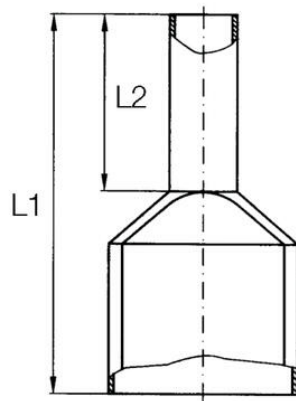

ISOLERTE DOBLE ENDEHYLSER

W51220

Dobbel endehylse, Isolert, 2x0,25mm² Lys blå

- 0,25 - 16 mm²
- Diverse størrelser
- Diverse farger
- Isolert
- Kontakt oss for andre varianter

PRODUKTBESKRIVELSE

Selges kun i hel emballasje / pakke.

Andre modeller på forespørsel. Alt isolert.

TEKNISKE DATA

Antall ledere og tversnitt i mm ²	2x0,25
Farge	Klarblå
Forpakkingsstørrelse	500 pc
Lengde L1	15 mm
Lengde L2	8 mm

	Length (mm)	
	L1	L2
W-51220	15	8
W-51222	15	8
W-51390	15	8
W-51392	15	8
W-51394	15	8
W-51396	16	8
W-51398	18,5	10,0
W-51399	23	12,0
W-51400	26	14,0
W-51401	26	14,0
W-51228	30	14,0

	Length (mm)	
	L1	L2
W-51220	15	8
W-51222	15	8
W-51390	15	8
W-51392	15	8
W-51394	15	8
W-51396	16	8
W-51398	18,5	10,0
W-51399	23	12,0
W-51400	26	14,0
W-51401	26	14,0
W-51228	30	14,0