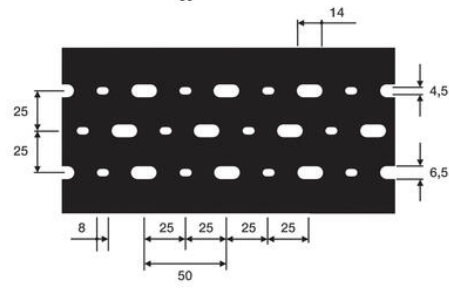

COLOR / COLOURS
G = Grigio / Grey

Vezi desenul pag. 12 / See also page 12