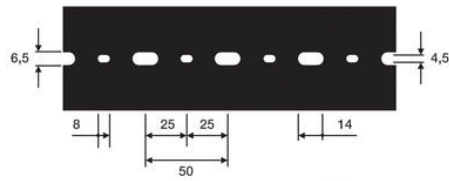

COLOR / COLOURS
G = Grigio / Grey

Vezi desenul pag. 12 / See also page 12