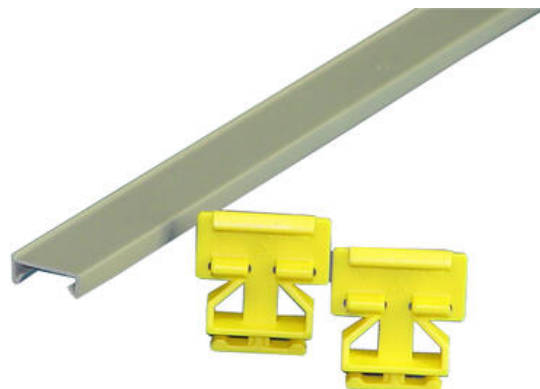

KABELKANALER, TILBEHØR

GCOP15

Dekklukk 15 mm (EL1232539)

- Dekklukk 15-120mm
- Merking
- Verktøy
- ++

PRODUKTBESKRIVELSE

Ekstra dekklokk i PVC / Halogenfritt til kabelkanal. Dekklukk selges stykkvis i to meters lengder.

KABELKANALMERKING

Et lettmontert merkesystem med merkelistholder som passer til begge kanaler med 4 og 8 mm sporbredde. Markeringslisten er tilpasset merkebånd med bredde maks 14 mm. Listen har en lengde på 1 m bortsett fra i merkesettet hvor stripen er 0,5 m.

KABELHOLDER

Enkel og lettmontert holder som hjelper til med å holde kablene på plass, for først og fremst for en lettere montering av dekselet. Kan også brukes til å skille ledninger i forskjellige etasjer.

TEKNISKE DATA

Bredde	15 mm
Farge	Grå
Forpakkingsstørrelse	1 pc
Godkjenninger	CSA US, EN50085-2-3, Gost R, IMQ, RoHS, UL
Lengde	2000 mm

Materiale	Selvslukkende stiv PVC
Oppbevaringstemperatur fra	-25 °C
Oppbevaringstemperatur til	60 °C
Temperaturområde fra	-5 °C
Temperaturområde til	60 °C