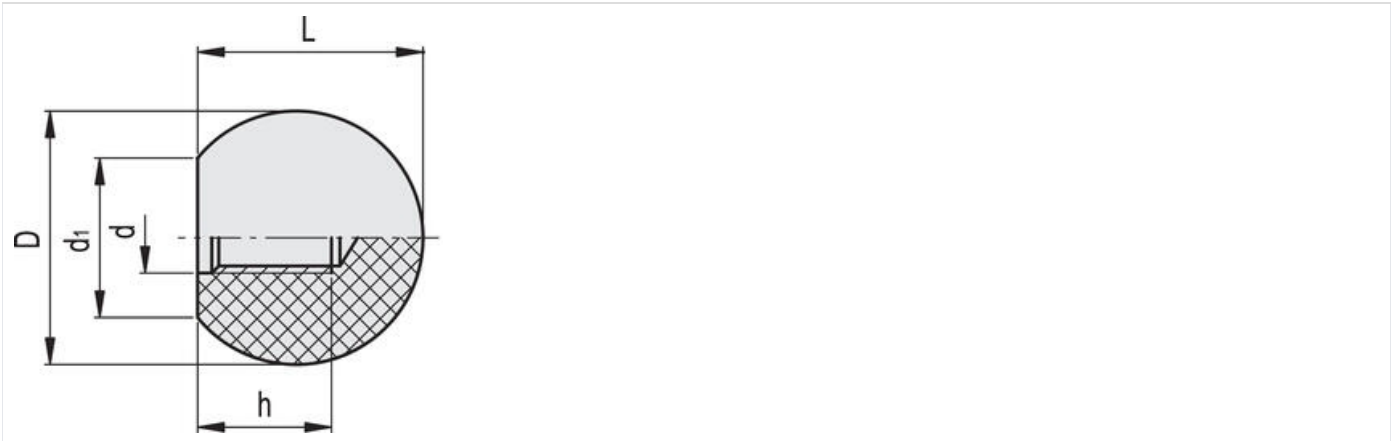

PLX KULE

50563

Gjenget kule GN 551.1-M12-35

- Duroplast
- Gjenget hull
- Svart eller rød, blank overflate

PRODUKTBESKRIVELSE

Eksempel på bestillingsnummer

Artikkel	Beskrivelse	D	L	d	d ₁	h _{min}
50502	PLX.16-M5-C9	16	15	M5	8	7
50523	PLX.25-M6-C9	25	22,5	M6	15	11
50563	PLX.40-M6-C9	40	37	M6	22	18
50564	PLX.40-M8-C9	40	37	M8	22	18