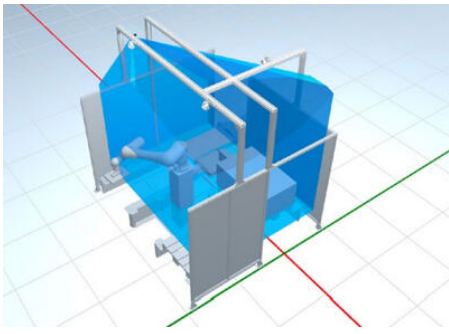

SIKKERHETRADAR S202A-MV

Nærværkontroll

S202A-MV

Nærværskontroll opp til 48m³

- God mot støv, damp, røyk og vannsprut
- Nærværkontroll, overvåket område opptil 48 m³
- IP67
- SIL2, PLd

PRODUKTBESKRIVELSE

Enkel installasjon, bare tre parametere kreves:

Høyde

Lengde

Bredde

Den perfekte løsningen for å overholde EN ISO 10218-2.

TEKNISKE DATA

Adatok	CAN
IP-klasse	IP67
Kategori sikkerhet	3
PL	d
Produsentens artikkelnummer	90307013.1A0
SIL	2
Strømforbruk	2,6 W
Temperaturområde fast bruk fra	-30 °C
Tilkoblingsspenning	12 V

Easy to Install

Configuration requires only 3 parameters: height, length and width
Max volume: up to 48 m³

Installation height from 250 cm to 300 cm (from Reference Plane).
Width from -200 cm to +200 cm (min 50 cm).