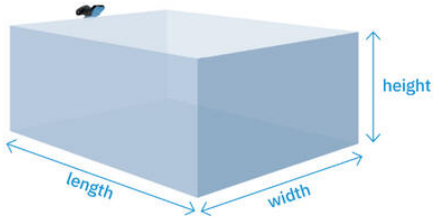

Høyde

Lengde

Bredde

Den perfekte løsningen for å overholde EN ISO 10218-2.

TEKNISKE DATA

Adatok	CAN
IP-klasse	IP67
Kategori sikkerhet	3
PL	d
Produsentens artikkelnummer	90307013.1A0
SIL	2
Strømforbruk	2,6 W
Temperaturområde fast bruk fra	-30 °C
Tilkoblingsspenning	12 V

Easy to Install

Configuration requires only 3 parameters: height, length and width
Max volume: up to 48 m³

Installation height from 250 cm to 300 cm (from Reference Plane).
Width from -200 cm to +200 cm (min 50 cm).