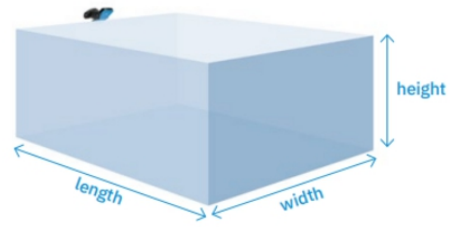

Høyde

Lengde

Bredde

Den perfekte løsningen for å overholde EN ISO 10218-2.

TEKNISKE DATA

Adatok	CAN
IP-klasse	IP67
Kategori sikkerhet	3
PL	d
Produsentens artikkelnummer	90307013.1A0
SIL	2
Strømforbruk	2,6 W
Temperaturområde fast bruk fra	-30 °C
Tilkoblingsspenning	12 V

Easy to Install

Configuration requires only 3 parameters: height, length and width
Max volume: up to 48 m³

Installation height from 250 cm to 300 cm (from Reference Plane).
Width from -200 cm to +200 cm (min 50 cm).