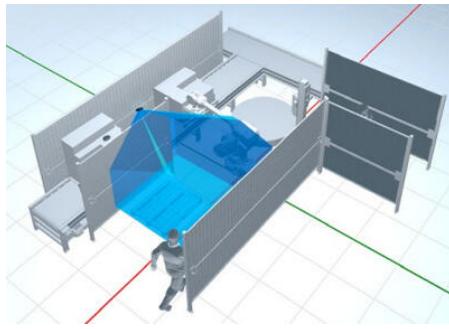

SIKKERHETRADAR S202A-MV

Nærværkontroll

S202A-MV

Nærværskontroll opp til 48m³

- God mot støv, damp, røyk og vannsprut
- Nærværkontroll, overvåket område opptil 48 m³
- IP67
- SIL2, PLd

PRODUKTBESKRIVELSE

Enkel installasjon, bare tre parametere kreves:

Høyde

Lengde

Bredde

Den perfekte løsningen for å overholde EN ISO 10218-2.

TEKNISKE DATA

Adatok	CAN
IP-klasse	IP67
Kategori sikkerhet	3
PL	d
Produsentens artikkelnummer	90307013.1A0
SIL	2
Strømforbruk	2,6 W
Temperaturområde fast bruk fra	-30 °C
Tilkoblingsspenning	12 V

Easy to Install

Configuration requires only 3 parameters: height, length and width
Max volume: up to 48 m³

Installation height from 250 cm to 300 cm (from Reference Plane).
Width from -200 cm to +200 cm (min 50 cm).