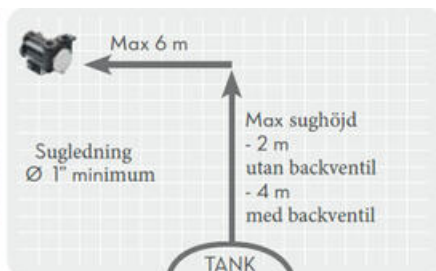

SERIE E

Lamellpumpe

000305000

PUMP E80 70l/min 230V 1" BSP

- Maks. flow: 140 l/min
- Maks. trykk: 2,6 bar
- Tankpumper for vekselstrøm (AC)
- Selvsugende
- 230/400V

**PIUSI****PRODUKTBESKRIVELSE**

E-serien fra Piusi er en selvsugende lamellpumpe for 230/400 V, spesielt utviklet som tankpumpe for diesel på gårdstanker eller mobile enheter som for eksempel skogsmaskiner, frontlastere, borerigger m.m. Pumpene har innebygd overstrømningsventil som beskytter pumpen mot overbelastning og gjør dem spesielt godt egnet for bruk med fyllepistol.

**TEKNISKE DATA**

Flow maks.	70 l/min
Trykk maks.	2,3 bar
Tilkobling	1" BSP
Maks. sugehøyde	4 m
Materiale aksel	Stål
Materiale akseltetning	Viton
Materiale pumpehus	Støpejern
Materiale rotor	Stål
Materiale lameller	Acetal
Strøm maks.	3,5 A
Vekt	10,26 kg
Omgivelsestemperatur fra	-20 °C