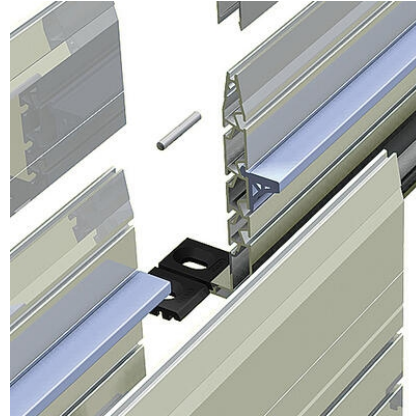

ARAW15-G

Slide bar

6127.150.001

Flexa ARAW15-A (PL/PH)

- Brukes med ARAW15
- Forbedrer bevegligheten
- Rask og enkel montering
- Skruer medfølger

**PRODUKTBESKRIVELSE**

Glideskinne til ARAW15 for å øke bevegligheten til kjeden som går i kanalen.

TEKNISKE DATA

Passer til	ARAW15
Type	ARAW15-G