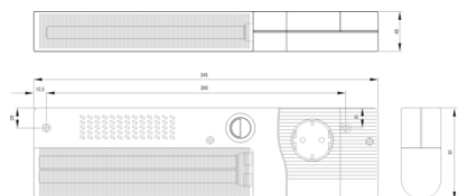

Lengde	345 mm
Lyskilde	Fluorescerende lampe låvenergi
Materiale plastkåpe	Plast
Montering	Skrufeste
Nominell spenning	230 V AC
Nominell strøm	16 A
Oppbevaringstemperatur	-45°C ... +70°C
Spenning maks.	230 V ac
Spenning min.	230 V ac
Uttak	DE/DK/FI/NO/RU/SE
Vekt	0,4 kg

Electrical socket 1

Sweden (SE), Denmark (DK),
Norway (NO), Finland (FI),
Germany (DE), Russia (RU), etc