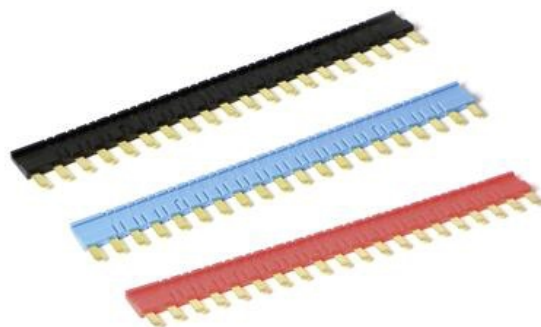

## LASKEKAMMER FOR COMATRELECO CRINT RELEER

### CRINT

CRINT-BR20-BK/5  
 Laskekammer SORT til CRINT-releer (5stk 20-  
 polt/pose)

- 20 poler
- IP20
- Sort, blå, rød

### PRODUKTBESKRIVELSE

Laske og reserve releer for Comat Releco sine CRINTrekkeklemmerereleer. Finnes i 20 poler. 5 stk per pose. Reservereleene selges 10 og 10.

### TEKNISKE DATA

Bredde	123,2 mm
--------	----------