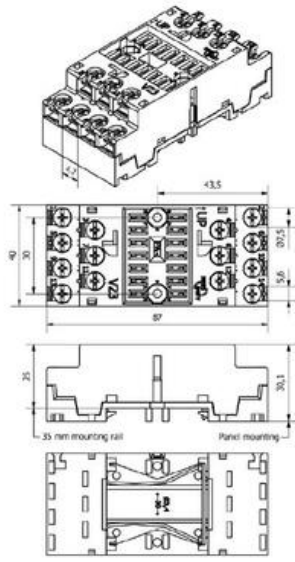

SOKKEL FOR MORS SMITT RELEER

V23

Socket, screw terminal, wall/rail mount (338000580)

- Skrutilkobling
- Fjærtilkobling
- Panelmonting

PRODUKTBESKRIVELSE

TEKNISKE DATA

Bredde	40 mm
Brytevrne AC-1	10A
IP-klasse	IP20
Materiale	Polyamid
Temperaturområde til	80 °C
Tilkoblingsareal	2,5 mm ²
Vekt	0,128 kg

Dimensions in mm, tolerance ± 0.5 mm

Dimensions in mm, tolerance ± 0.5 mm