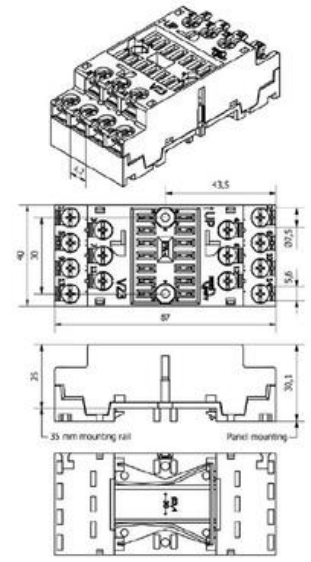

SOKKEL FOR MORS SMITT RELEER

V23

Socket, screw terminal, wall/rail mount (338000580)

- Skrutilkobling
- Fjærtilkobling
- Panelmonting

PRODUKTBESKRIVELSE

TEKNISKE DATA

Bredde	40 mm
Brytevrne AC-1	10A
IP-klasse	IP20
Materiale	Polyamid
Temperaturområde til	80 °C
Tilkoblingsareal	2,5 mm ²
Vekt	0,128 kg

Dimensions in mm, tolerance ± 0.5 mm

Dimensions in mm, tolerance ± 0.5 mm