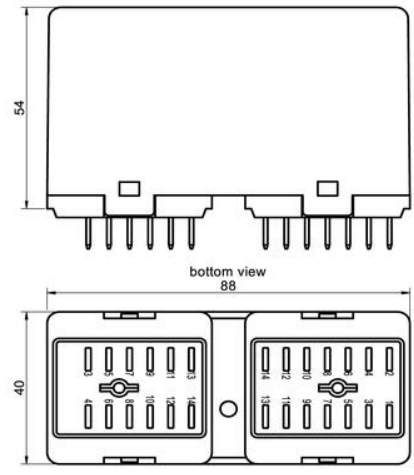

SOKKEL FOR MORS SMITT RELEER

V23

Socket, screw terminal, wall/rail mount (338000580)

- Skrutilkobling
- Fjærtilkobling
- Panelmonting

PRODUKTBESKRIVELSE

TEKNISKE DATA

Bredde	40 mm
Brytevrne AC-1	10A
IP-klasse	IP20
Materiale	Polyamid
Temperaturområde til	80 °C
Tilkoblingsareal	2,5 mm ²
Vekt	0,128 kg

Dimensions in mm, tolerance ± 0.5 mm

Dimensions in mm, tolerance ± 0.5 mm