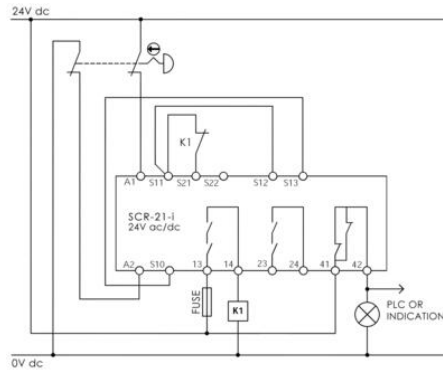

PRODUKTBESKRIVELSE

Sikkerhetsrelé SCR-21-i har en intern logikk som bruker kraftstyrte reléer for å oppnå kryssovervåking og sikrer at enkeltfeil oppdages ved eller før neste krav til sikkerhetsfunksjonen.

TEKNISKE DATA

Godkjenninger	EN60204-1, EN62061, CE, cULus, TÜV
Integrert LED	Ja
IP-klasse	IP20
Kategori sikkerhet	4
LED-indikering	Ja
Matespenning	24V AC/DC
PL	e
SIL	3
Standarder	ISO 13849-1

13	23		41
A1	S11	S21	S22
SCR-21-i			
○ POWER			
○ RESET			
○ CH1			
○ CH2			
○ K1			
○ K2			
V I P E R			
S12	S14	S10	A2
14	24		42

13	23		41
A1	S11	S21	S22
SCR-21-i			
○ POWER			
○ RESET			
○ CH1			
○ CH2			
○ K1			
○ K2			
V I P E R			
S12	S14	S10	A2
14	24		42