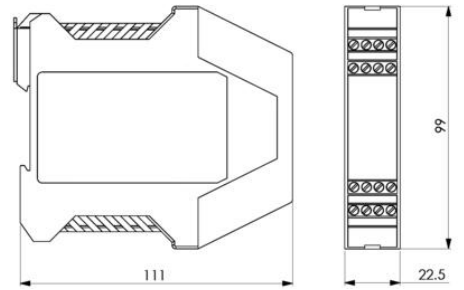

13	23		41
A1	S11	S21	S22
SCR-21-i			
○ POWER			
○ RESET			
○ CH1			
○ CH2			
○ K1			
○ K2			
V I P E R			
S12	S14	S10	A2
14	24		42