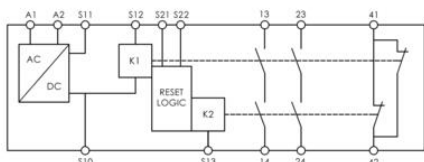

TEKNISKE DATA

Godkjenninger	EN60204-1, EN62061, CE, cULus, TÜV
Integrert LED	Ja
IP-klasse	IP20
Kategori sikkerhet	4
LED-indikering	Ja
Matespenning	24V AC/DC
PL	e
SIL	3
Standarder	ISO 13849-1