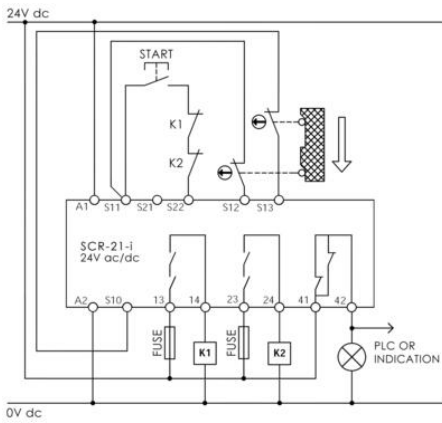

PRODUKTBESKRIVELSE

Sikkerhetsrelé SCR-21-i har en intern logikk som bruker kraftstyrte reléer for å oppnå kryssovervåking og sikrer at enkeltfeil oppdages ved eller før neste krav til sikkerhetsfunksjonen.

TEKNISKE DATA

Godkjenninger	EN60204-1, EN62061, CE, cULus, TÜV
Integrert LED	Ja
IP-klasse	IP20
Kategori sikkerhet	4
LED-indikering	Ja
Matespenning	24V AC/DC
PL	e
SIL	3
Standarder	ISO 13849-1

13	23		41
A1	S11	S21	S22
SCR-21-i			
○ POWER			
○ RESET			
○ CH1			
○ CH2			
○ K1			
○ K2			
V I P E R			
S12	S14	S10	A2
14	24		42

13	23		41
A1	S11	S21	S22
SCR-21-i			
○ POWER			
○ RESET			
○ CH1			
○ CH2			
○ K1			
○ K2			
V I P E R			
S12	S14	S10	A2
14	24		42