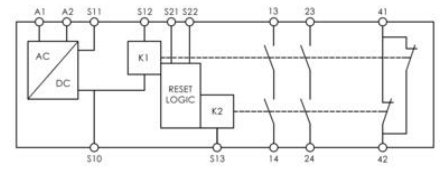

13	23		41
A1	S11	S21	S22
SCR-21-i			
○ POWER			
○ RESET			
○ CH1			
○ CH2			
○ K1			
○ K2			
V I P E R			
S12	S14	S10	A2
14	24		42