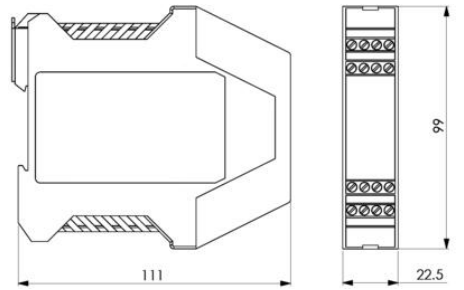

### TEKNISKE DATA

<b>Matespenning</b>	24V AC/DC
<b>PL</b>	e
<b>SIL</b>	3

13	23	33	41
A1	S11	S21	S22
<b>SCR-31P-i</b>			
○ POWER			
○ RESET			
○ CH1			
○ CH2			
○ K1			
○ K2			
<b>V I P E R</b>			
S12	S14	S10	A2
14	24	34	42