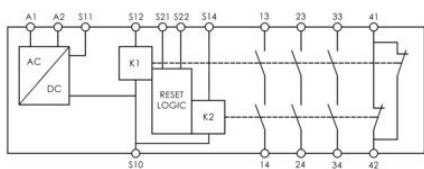

## SCR-31P-I

Sikkerhetsrelé

280003

SCR-31P-i - Skruterterminaler

- 3NC 1NO i drift/sikkerhetsfunksjon
- 3NO 1NC når anlegget ikke er i drift
- PLe, SILCL 3
- Sikkerhetskategori 4
- Overvåket manuell eller automatisk start/reset

### PRODUKTBESKRIVELSE

Dette sikkerhetsreléet er designet for å være kompatibel med produkter som tilbyr OSSD/PNP-utganger som lysgitter, sikkerhetsmatter, sikkerhetsbrytere, m.m. Sikkerhetskategori 4, SIL3 og opp til PLe.

### TEKNISKE DATA

<b>Matespenning</b>	24V AC/DC
<b>PL</b>	e
<b>SIL</b>	3

13	23	33	41
A1	S11	S21	S22
<b>SCR-31P-i</b>			
○ POWER			
○ RESET			
○ CH1			
○ CH2			
○ K1			
○ K2			
<b>V I P E R</b>			
S12	S14	S10	A2
14	24	34	42

13	23	33	41
A1	S11	S21	S22
<b>SCR-31P-i</b>			
○ POWER			
○ RESET			
○ CH1			
○ CH2			
○ K1			
○ K2			
<b>V I P E R</b>			
S12	S14	S10	A2
14	24	34	42