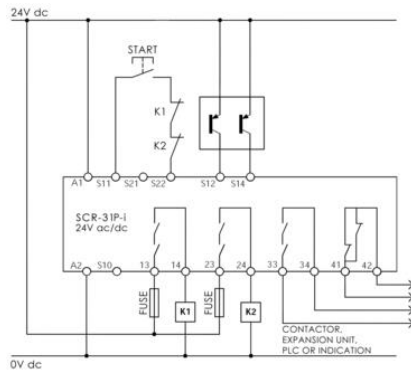

## SCR-31P-I

Sikkerhetsrelé

280003

SCR-31P-i - Skruterterminaler

- 3NC 1NO i drift/sikkerhetsfunksjon
- 3NO 1NC når anlegget ikke er i drift
- PLe, SILCL 3
- Sikkerhetskategori 4
- Overvåket manuell eller automatisk start/reset

### PRODUKTBESKRIVELSE

Dette sikkerhetsreléet er designet for å være kompatibel med produkter som tilbyr OSSD/PNP-utganger som lysgitter, sikkerhetsmatter, sikkerhetsbrytere, m.m. Sikkerhetskategori 4, SIL3 og opp til PLe.

### TEKNISKE DATA

<b>Matespenning</b>	24V AC/DC
<b>PL</b>	e
<b>SIL</b>	3

13	23	33	41
A1	S11	S21	S22
<b>SCR-31P-i</b>			
○ POWER			
○ RESET			
○ CH1			
○ CH2			
○ K1			
○ K2			
<b>V I P E R</b>			
S12	S14	S10	A2
14	24	34	42

13	23	33	41
A1	S11	S21	S22
<b>SCR-31P-i</b>			
○ POWER			
○ RESET			
○ CH1			
○ CH2			
○ K1			
○ K2			
<b>V I P E R</b>			
S12	S14	S10	A2
14	24	34	42