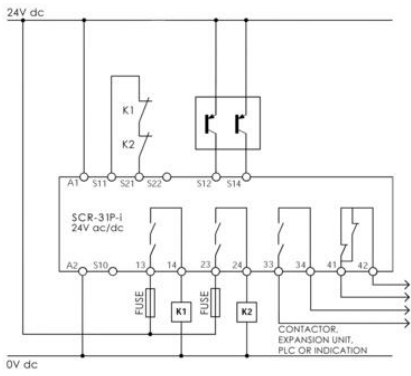

## SCR-31P-I

Sikkerhetsrelé

280003

SCR-31P-i - Skruterterminaler

- 3NC 1NO i drift/sikkerhetsfunksjon
- 3NO 1NC når anlegget ikke er i drift
- PLe, SILCL 3
- Sikkerhetskategori 4
- Overvåket manuell eller automatisk start/reset

### PRODUKTBESKRIVELSE

Dette sikkerhetsreléet er designet for å være kompatibel med produkter som tilbyr OSSD/PNP-utganger som lysgitter, sikkerhetsmatter, sikkerhetsbrytere, m.m. Sikkerhetskategori 4, SIL3 og opp til PLe.

### TEKNISKE DATA

<b>Matespenning</b>	24V AC/DC
<b>PL</b>	e
<b>SIL</b>	3

13	23	33	41
A1	S11	S21	S22
<b>SCR-31P-i</b>			
○ POWER			
○ RESET			
○ CH1			
○ CH2			
○ K1			
○ K2			
<b>V I P E R</b>			
S12	S14	S10	A2
14	24	34	42

13	23	33	41
A1	S11	S21	S22
<b>SCR-31P-i</b>			
○ POWER			
○ RESET			
○ CH1			
○ CH2			
○ K1			
○ K2			
<b>V I P E R</b>			
S12	S14	S10	A2
14	24	34	42