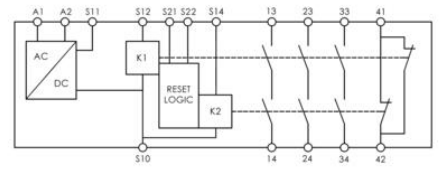

### TEKNISKE DATA

<b>Matespenning</b>	24V AC/DC
<b>PL</b>	e
<b>SIL</b>	3

13	23	33	41
A1	S11	S21	S22
<b>SCR-31P-i</b>			
○ POWER			
○ RESET			
○ CH1			
○ CH2			
○ K1			
○ K2			
<b>V I P E R</b>			
S12	S14	S10	A2
14	24	34	42

13	23	33	41
A1	S11	S21	S22
<b>SCR-31P-i</b>			
○ POWER			
○ RESET			
○ CH1			
○ CH2			
○ K1			
○ K2			
<b>V I P E R</b>			
S12	S14	S10	A2
14	24	34	42