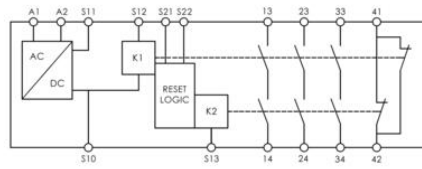

## PRODUKTBESKRIVELSE

Viper Sikkerhetsrelé fra IDEM safety har en intern logikk som bruker kraftstyrte reléer for å oppnå kryssovervåking og sikrer at enkeltfeil oppdages ved eller før neste krav til sikkerhetsfunksjonen.

## TEKNISKE DATA

IP-klasse	IP20
LED-indikering	Ja
Matespenning	24V AC/DC
PL	e
SIL	3

13	23	33	41
A1	S11	S21	S22
<b>SCR-31-i</b>			
○ POWER			
○ RESET			
○ CH1			
○ CH2			
○ K1			
○ K2			
<b>VIPER</b>			
S12	S13	S10	A2
14	24	34	42