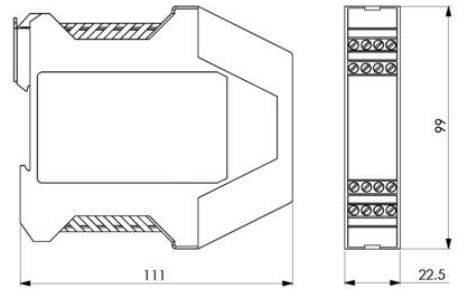

13	23	33	41
A1	S11	S21	S22
SCR-31-i			
○ POWER			
○ RESET			
○ CH1			
○ CH2			
○ K1			
○ K2			
VIPER			
S12	S13	S10	A2
14	24	34	42

13	23	33	41
A1	S11	S21	S22
SCR-31-i			
○ POWER			
○ RESET			
○ CH1			
○ CH2			
○ K1			
○ K2			
VIPER			
S12	S13	S10	A2
14	24	34	42