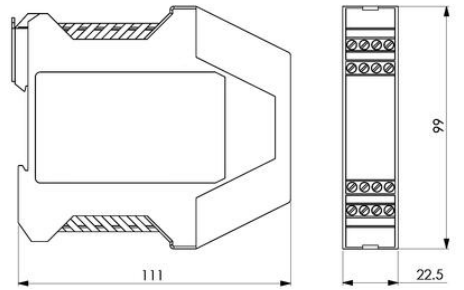

13	23	33	41
A1	S11	S21	S22
SCR-31-i			
○ POWER			
○ RESET			
○ CH1			
○ CH2			
○ K1			
○ K2			
V I P E R			
S12	S13	S10	A2
14	24	34	42

13	23	33	41
A1	S11	S21	S22
SCR-31-i			
○ POWER			
○ RESET			
○ CH1			
○ CH2			
○ K1			
○ K2			
V I P E R			
S12	S13	S10	A2
14	24	34	42