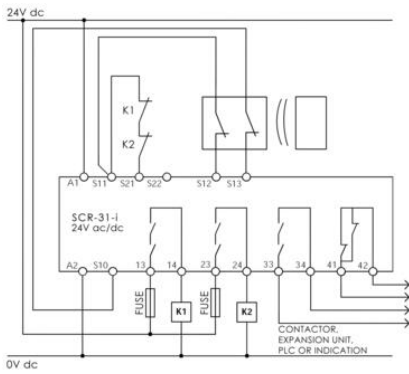

## PRODUKTBESKRIVELSE

Viper Sikkerhetsrelé fra IDEM safety har en intern logikk som bruker kraftstyrte reléer for å oppnå kryssovervåking og sikrer at enkeltfeil oppdages ved eller før neste krav til sikkerhetsfunksjonen.

OBS. For produkter som bruker PNP-innganger som lysgitter og sikkerhetsmutter, velg SCR-31P-i modellen.

## TEKNISKE DATA

IP-klasse	IP20
LED-indikering	Ja
Matespenning	24V AC/DC
PL	e
SIL	3

13	23	33	41
A1	S11	S21	S22
<b>SCR-31-i</b>			
○ POWER			
○ RESET			
○ CH1			
○ CH2			
○ K1			
○ K2			
<b>VIPER</b>			
S12	S13	S10	A2
14	24	34	42

13	23	33	41
A1	S11	S21	S22
<b>SCR-31-i</b>			
○ POWER			
○ RESET			
○ CH1			
○ CH2			
○ K1			
○ K2			
<b>VIPER</b>			
S12	S13	S10	A2
14	24	34	42