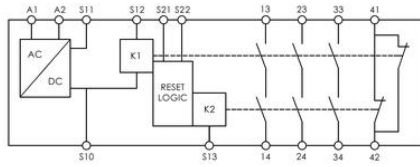

13	23	33	41
A1	S11	S21	S22
SCR-31-i			
○ POWER			
○ RESET			
○ CH1			
○ CH2			
○ K1			
○ K2			
V I P E R			
S12	S13	S10	A2
14	24	34	42

13	23	33	41
A1	S11	S21	S22
SCR-31-i			
○ POWER			
○ RESET			
○ CH1			
○ CH2			
○ K1			
○ K2			
V I P E R			
S12	S13	S10	A2
14	24	34	42