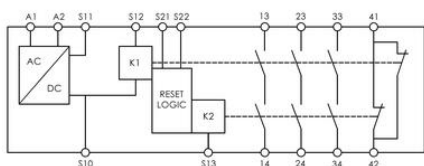

TEKNISKE DATA

IP-klasse	IP20
LED-indikering	Ja
Matespenning	24V AC/DC
PL	e
SIL	3