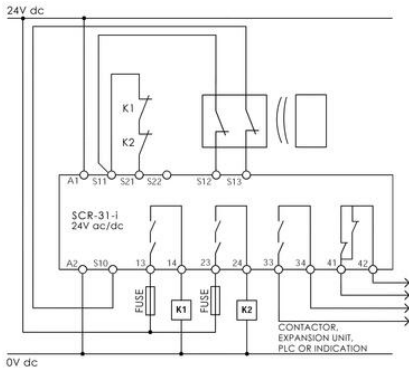

## PRODUKTBESKRIVELSE

Viper Sikkerhetsrelé fra IDEM safety har en intern logikk som bruker kraftstyrte reléer for å oppnå kryssovervåking og sikrer at enkeltfeil oppdages ved eller før neste krav til sikkerhetsfunksjonen.

OBS. For produkter som bruker PNP-innganger som lysgitter og sikkerhetsmatter, velg SCR-31P-i modellen.

## TEKNISKE DATA

IP-klasse	IP20
LED-indikering	Ja
Matespenning	24V AC/DC
PL	e
SIL	3

13	23	33	41
A1	S11	S21	S22
<b>SCR-31-i</b>			
○ POWER			
○ RESET			
○ CH1			
○ CH2			
○ K1			
○ K2			
<b>V I P E R</b>			
S12	S13	S10	A2
14	24	34	42