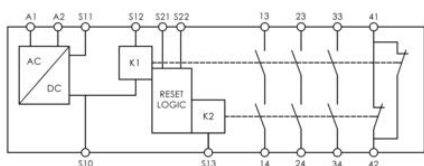

TEKNISKE DATA

IP-klasse	IP20
LED-indikering	Ja
Matespenning	24V AC/DC
PL	e
SIL	3