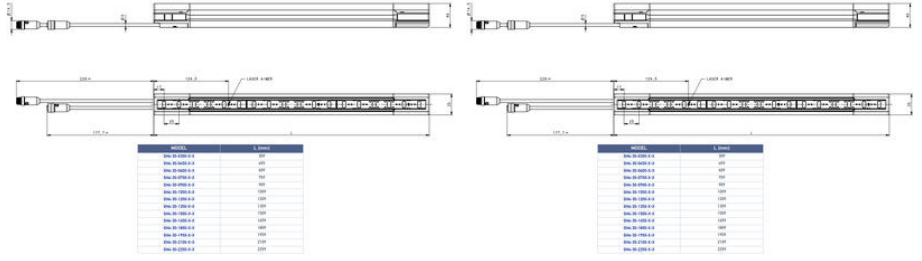

RECEIVER STANDARD	EMITTER
RX M12 MALE 8 PIN	TX M12 MALE 5 PIN
1- RESET/RESTART (white)	1 - 24V (brown)
2- 24V (brown)	2 - TEST (white)
3- EDM SEL (green)	3 - 0V (blue)
4- EDM (yellow)	4 - NOT CONNECTED (black)
5- OSSD1 (grey)	5 - COM (grey)
6- OSSD2 (pink)	
7- 0V (blue)	
8- MAN_AUTO (red)	

Pin No.	Color
1	White
2	Brown
3	Green
4	Yellow
5	Grey
6	Pink
7	Blue
8	Red

Pin No.	Color
1	Brown
2	White
3	Blue
4	Black
5	Grey