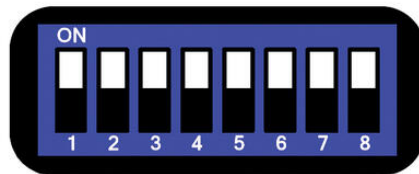

Oppbevaringstemperatur fra	-25 °C
Oppbevaringstemperatur til	70 °C
PL	e (EN ISO 13849-1)
Reaksjonstid	14 ms
SIL	3 (EN IEC 61508)
Spenningstoleranse	±20 %
T1 (levetid i antall år)	20
Temperaturområde fra	-10 °C
Temperaturområde til	55 °C
Utgang	2xPNP

dip-sw	Function	ON	OFF
1,5	-	-	-
2,6	-	-	-
3,7	EDM	Deactivated	Activated
4,8	Reset	Automatic	Manual