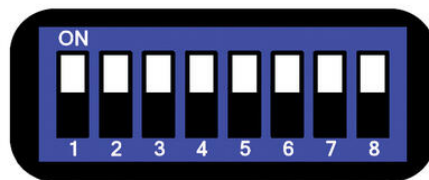

Oppbevaringstemperatur fra	-25 °C
Oppbevaringstemperatur til	70 °C
PL	e (EN ISO 13849-1)
Reaksjonstid	14 ms
SIL	3 (EN IEC 61508)
Spennings toleranse	±20 %
T1 (levetid i antall år)	20
Temperaturområde fra	-10 °C
Temperaturområde til	55 °C
Utgang	2xPNP

dip-sw	Function	ON	OFF
1,5	-	-	-
2,6	-	-	-
3,7	EDM	Deactivated	Activated
4,8	Reset	Automatic	Manual