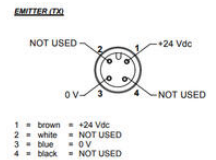

SG Body Compact holder type 4 og høyeste sikkerhetskategori iht. de siste sikkerhetsstandardene EN ISO 13849-1 og EN 62061.

### TEKNISKE DATA

<b>Antall stråler</b>	2
<b>Beskyttet høyde</b>	500 mm
<b>DC</b>	98,90%
<b>Funksjon</b>	EDM, Manuell/Automatisk restart
<b>Føleravstand</b>	0,5-50 m
<b>Godkjenninger</b>	CE, cULus, TÜV
<b>I henhold til</b>	EMC, LVD, MD
<b>IP-klasse</b>	IP65
<b>Kabellengde maks.</b>	50 m
<b>Kontaktstrøm maks.</b>	0,5 A
<b>Materiale hus</b>	Aluminium
<b>Matespenning</b>	24 V DC
<b>MTTFd</b>	384 år

dip-sw	Function	ON	OFF
1,5	-	-	-
2,6	-	-	-
3,7	EDM	Deactivated	Activated
4,8	Reset	Automatic	Manual

- 1 = white = TEST/START
- 2 = brown = +24 Vdc
- 3 = green = NOT USED
- 4 = yellow = EDM
- 5 = grey = OSSD1
- 6 = pink = OSSD2
- 7 = blue = 0 V
- 8 = red = NOT USED