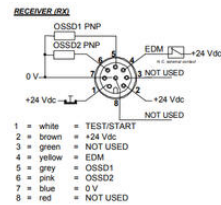

SG Body Compact holder type 4 og høyeste sikkerhetskategori iht. de siste sikkerhetsstandardene EN ISO 13849-1 og EN 62061.

### TEKNISKE DATA

<b>Antall stråler</b>	2
<b>Beskyttet høyde</b>	500 mm
<b>DC</b>	98,90%
<b>Funksjon</b>	EDM, Manuell/Automatisk restart
<b>Føleravstand</b>	0,5-50 m
<b>Godkjenninger</b>	CE, cULus, TÜV
<b>I henhold til</b>	EMC, LVD, MD
<b>IP-klasse</b>	IP65
<b>Kabellengde maks.</b>	50 m
<b>Kontaktstrøm maks.</b>	0,5 A
<b>Materiale hus</b>	Aluminium
<b>Matespenning</b>	24 V DC
<b>MTTFd</b>	384 år

dip-sw	Function	ON	OFF
1,5	-	-	-
2,6	-	-	-
3,7	EDM	Deactivated	Activated
4,8	Reset	Automatic	Manual

- 1 = white = TEST/START
- 2 = brown = +24 Vdc
- 3 = green = NOT USED
- 4 = yellow = EDM
- 5 = grey = OSSD1
- 6 = pink = OSSD2
- 7 = blue = 0 V
- 8 = red = NOT USED