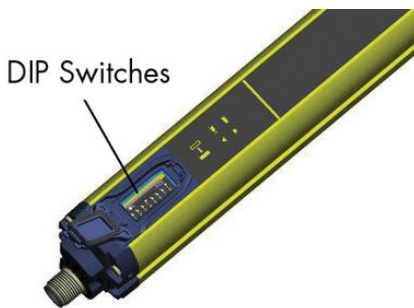

Oppbevaringstemperatur fra	-25 °C
Oppbevaringstemperatur til	70 °C
PL	e (EN ISO 13849-1)
Reaksjonstid	14 ms
SIL	3 (EN IEC 61508)
Spenningstoleranse	±20 %
T1 (levetid i antall år)	20
Temperaturområde fra	-10 °C
Temperaturområde til	55 °C
Utgang	2xPNP

dip-sw	Function	ON	OFF
1,5	-	-	-
2,6	-	-	-
3,7	EDM	Deactivated	Activated
4,8	Reset	Automatic	Manual

- 1 = white = TEST/START
- 2 = brown = +24 Vdc
- 3 = green = NOT USED
- 4 = yellow = EDM
- 5 = grey = OSSD1
- 6 = pink = OSSD2
- 7 = blue = 0 V
- 8 = red = NOT USED