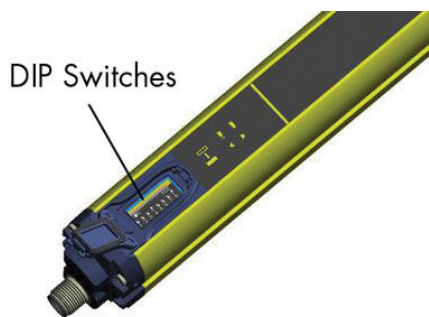

Oppbevaringstemperatur fra	-25 °C
Oppbevaringstemperatur til	70 °C
PL	e (EN ISO 13849-1)
Reaksjonstid	14 ms
SIL	3 (EN IEC 61508)
Spennings toleranse	±20 %
T1 (levetid i antall år)	20
Temperaturområde fra	-10 °C
Temperaturområde til	55 °C
Utgang	2xPNP

dip-sw	Function	ON	OFF
1,5	-	-	-
2,6	-	-	-
3,7	EDM	Deactivated	Activated
4,8	Reset	Automatic	Manual