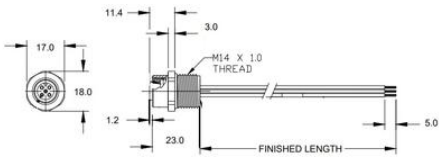

M12 PANELKONTAKT

Hunn-kontakt

8R4E30E03C3003

Panelkontakt M12 hunn/hunn 4-pol M14

- IP67
- 300mm flying lead
- 4-, 5- eller 8-pol

PRODUKTBESKRIVELSE

Panelkontakt M12 gjør at du lett kan samle ulike kontakter i et panel/skap og koble deg til styringen internt i skapet.

TEKNISKE DATA

Antall poler	4
IP-klasse	IP67
Koding	A
Lederareal	0,34 mm ²
Lengde leder	300 mm
Merkestrøm	4 A
Montering	Frontflens
Montering i panel	M14
Produsentens artikkelnummer	1200110013
Spenning AC maks.	250 V
Spenning DC maks.	250 V
Tilkobling	M12