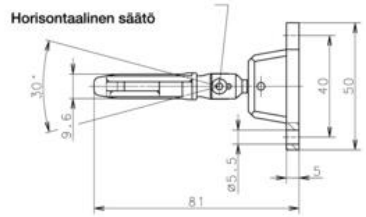

Elektrisk låsbar nøkkelbryter med ≤1500 N holdekraft. Bryteren har et slank design og et fleksibelt hodet som kan stilles horisontalt eller vertikalt, og vris helt rundt i 90 graders trinn. Dette gjør den enkel å plassere på dører eller luker som man vil sikre mot åpning før det er sikkert å gå inn i området. Den patenterte elektromekaniske låsemekanismen sørger for lavt strømforbruk som igjen sørger for sikker drift, også i høye omgivelsestemperaturer. Fjærtilkobling og 3xM20 kabelinnganger letter tilkoblingen.

SLK kan leveres med låsing av nøkkel i spenningsatt eller spenningsløs tilstand og med forskjellige kontakt-konfigurasjoner. Driftsspenning er 24 Vac/dc eller 110/230 Vac.

TEKNISKE DATA

B10d	2000000
Godkjenninger	CCC, cCSAus, DGUV
IP-klasse	IP67
Kabelinngang	3x M20x1,5
Kontakttype	2 NO, 2 NC
Matespenning	24 V AC/DC
Temperaturområde fra	-25 °C
Temperaturområde til	70 °C

4 x 90°

Horizontaalinen säätö

Vertikaalinen säätö

4 x 90°

Horizontaalinen säätö

Vertikaalinen säätö