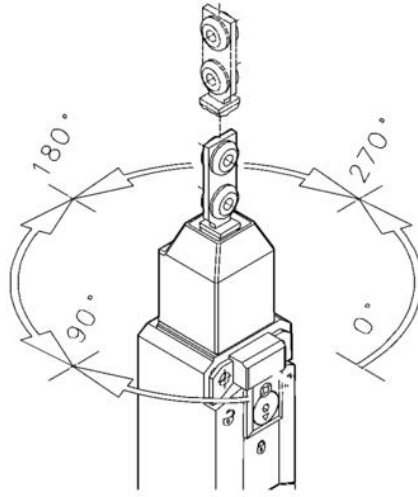

LÅSBAR NØKKELBRYTER SLK

601.8119.045

SLK Låsbar nøkkelbryter 24V AC/DC 2NC/2NO Låst spenningsløs

- Slank design
- Fleksibel - vridbart hode
- Sikker klemmetilkobling
- ≤1500 N holdekraft

PRODUKTBESKRIVELSE

Elektrisk låsbar nøkkelbryter med ≤1500 N holdekraft. Bryteren har et slank design og et fleksibelt hodet som kan stilles horisontalt eller vertikalt, og vris helt rundt i 90 graders trinn. Dette gjør den enkel å plassere på dører eller luker som man vil sikre mot åpning før det er sikkert å gå inn i området. Den patenterte elektromekaniske låsemekanismen sørger for lavt strømforbruk som igjen sørger for sikker drift, også i høye omgivelsestemperaturer. Fjærtilkobling og 3xM20 kabelinnganger letter tilkoblingen.

SLK kan leveres med låsing av nøkkel i spenningsatt eller spenningsløs tilstand og med forskjellige kontakt-konfigurasjoner. Driftsspenning er 24 Vac/dc eller 110/230 Vac.

TEKNISKE DATA

B10d	2000000
Godkjenninger	CCC, cCSAus, DGUV
IP-klasse	IP67
Kabelinngang	3x M20x1,5
Kontakttype	2 NO, 2 NC
Matespenning	24 V AC/DC
Temperaturområde fra	-25 °C
Temperaturområde til	70 °C

4 x 90°

Horizontaalinen säätö

Vertikaalinen säätö

4 x 90°

Horizontaalinen säätö

Vertikaalinen säätö