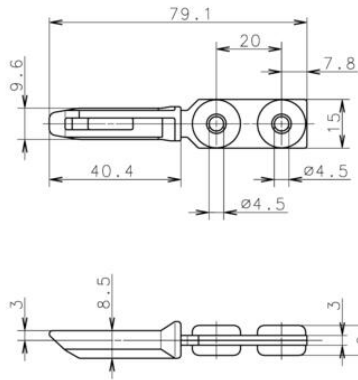

Elektrisk låsbar nøkkelbryter med ≤1500 N holdekraft. Bryteren har et slank design og et fleksibelt hodet som kan stilles horisontalt eller vertikalt, og vris helt rundt i 90 graders trinn. Dette gjør den enkel å plassere på dører eller luker som man vil sikre mot åpning før det er sikkert å gå inn i området. Den patenterte elektromekaniske låsemekanismen sørger for lavt strømforbruk som igjen sørger for sikker drift, også i høye omgivelsestemperaturer. Fjærtilkobling og 3xM20 kabelinnganger letter tilkoblingen.

4 x 90°

Horizontaalinen säätö

Vertikaalinen säätö

4 x 90°

Horizontaalinen säätö

Vertikaalinen säätö