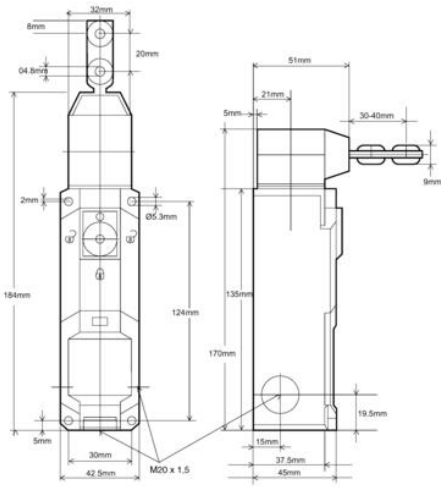

LÅSBAR NØKKELBRYTER SLK

601.8119.045

SLK Låsbar nøkkelbryter 24V AC/DC 2NC/2NO Låst spenningsløs

- Slank design
- Fleksibel - vridbart hode
- Sikker klemmetilkobling
- ≤1500 N holdekraft

PRODUKTBESKRIVELSE

Elektrisk låsbar nøkkelbryter med ≤1500 N holdekraft. Bryteren har et slank design og et fleksibelt hodet som kan stilles horisontalt eller vertikalt, og vris helt rundt i 90 graders trinn. Dette gjør den enkel å plassere på dører eller luker som man vil sikre mot åpning før det er sikkert å gå inn i området. Den patenterte elektromekaniske låsemekanismen sørger for lavt strømforbruk som igjen sørger for sikker drift, også i høye omgivelsestemperaturer. Fjærtilkobling og 3xM20 kabelinnganger letter tilkoblingen.

SLK kan leveres med låsing av nøkkel i spenningsatt eller spenningsløs tilstand og med forskjellige kontakt-konfigurasjoner. Driftsspenning er 24 Vac/dc eller 110/230 Vac.

TEKNISKE DATA

B10d	2000000
Godkjenninger	CCC, cCSAus, DGUV
IP-klasse	IP67
Kabelinngang	3x M20x1,5
Kontakttype	2 NO, 2 NC
Matespenning	24 V AC/DC
Temperaturområde fra	-25 °C
Temperaturområde til	70 °C

4 x 90°

Horizontaalinen säätö

Vertikaalinen säätö

4 x 90°

Horizontaalinen säätö

Vertikaalinen säätö