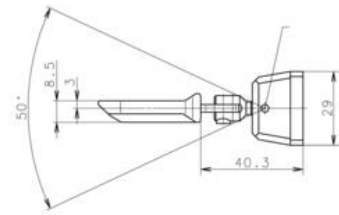

Elektrisk låsbar nøkkelbryter med ≤1500 N holdekraft. Bryteren har et slank design og et fleksibelt hodet som kan stilles horisontalt eller vertikalt, og vris helt rundt i 90 graders trinn. Dette gjør den enkel å plassere på dører eller luker som man vil sikre mot åpning før det er sikkert å gå inn i området. Den patenterte elektromekaniske låsemekanismen sørger for lavt strømforbruk som igjen sørger for sikker drift, også i høye omgivelsestemperaturer. Fjærtilkobling og 3xM20 kabelinnganger letter tilkoblingen.

4 x 90°

Horizontaalinen säätö

Vertikaalinen säätö

4 x 90°

Horizontaalinen säätö

Vertikaalinen säätö