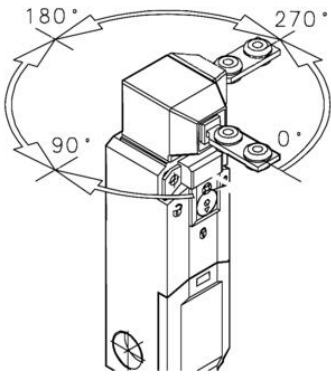

Elektrisk låsbar nøkkelbryter med ≤1500 N holdekraft. Bryteren har et slank design og et fleksibelt hodet som kan stilles horisontalt eller vertikalt, og vris helt rundt i 90 graders trinn. Dette gjør den enkel å plassere på dører eller luker som man vil sikre mot åpning før det er sikkert å gå inn i området. Den patenterte elektromekaniske låsemekanismen sørger for lavt strømforbruk som igjen sørger for sikker drift, også i høye omgivelsestemperaturer. Fjærtilkobling og 3xM20 kabelinnganger letter tilkoblingen.

4 x 90°

Horizontaalinen säätö

Vertikaalinen säätö

4 x 90°

Horizontaalinen säätö

Vertikaalinen säätö