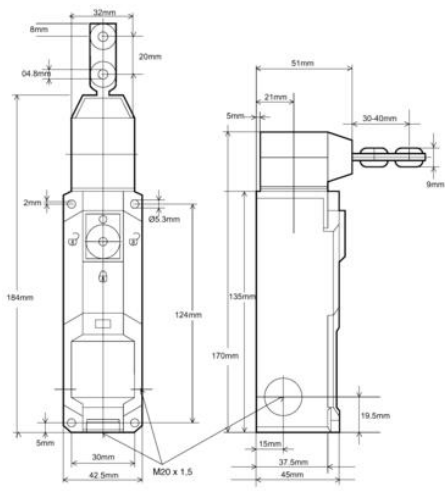

Elektrisk låsbar nøkkelbryter med ≤1500 N holdekraft. Bryteren har et slank design og et fleksibelt hodet som kan stilles horisontalt eller vertikalt, og vris helt rundt i 90 graders trinn. Dette gjør den enkel å plassere på dører eller luker som man vil sikre mot åpning før det er sikkert å gå inn i området. Den patenterte elektromekaniske låsemekanismen sørger for lavt strømforbruk som igjen sørger for sikker drift, også i høye omgivelsestemperaturer. Fjærtilkobling og 3xM20 kabelinnganger letter tilkoblingen.

4 x 90°

Horizontaalinen säätö

Vertikaalinen säätö

4 x 90°

Horizontaalinen säätö

Vertikaalinen säätö