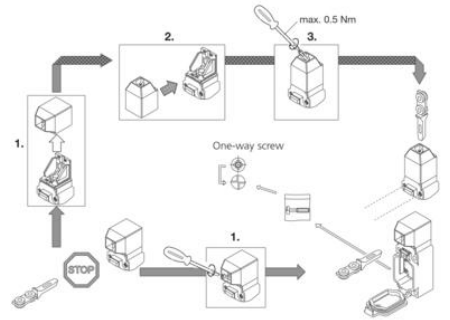

Elektrisk låsbar nøkkelbryter med ≤1500 N holdekraft. Bryteren har et slank design og et fleksibelt hodet som kan stilles horisontalt eller vertikalt, og vris helt rundt i 90 graders trinn. Dette gjør den enkel å plassere på dører eller luker som man vil sikre mot åpning før det er sikkert å gå inn i området. Den patenterte elektromekaniske låsemekanismen sørger for lavt strømforbruk som igjen sørger for sikker drift, også i høye omgivelsestemperaturer. Fjærtilkobling og 3xM20 kabelinnganger letter tilkoblingen.

4 x 90°

Horizontaalinen säätö

Vertikaalinen säätö

4 x 90°

Horizontaalinen säätö

Vertikaalinen säätö