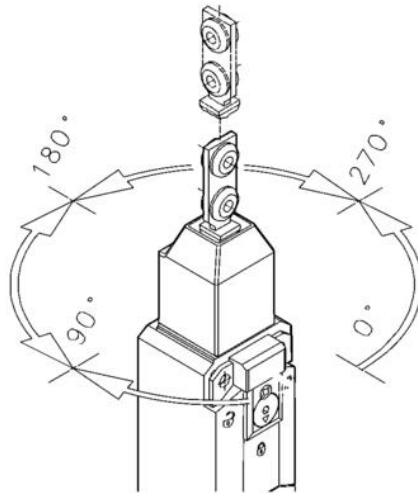

Elektrisk låsbar nøkkelbryter med ≤1500 N holdekraft. Bryteren har et slank design og et fleksibelt hodet som kan stilles horisontalt eller vertikalt, og vris helt rundt i 90 graders trinn. Dette gjør den enkel å plassere på dører eller luker som man vil sikre mot åpning før det er sikkert å gå inn i området. Den patenterte elektromekaniske låsemekanismen sørger for lavt strømforbruk som igjen sørger for sikker drift, også i høye omgivelsestemperaturer. Fjærtilkobling og 3xM20 kabelinnganger letter tilkoblingen.

4 x 90°

Horizontaalinen säätö

Vertikaalinen säätö

4 x 90°

Horizontaalinen säätö

Vertikaalinen säätö