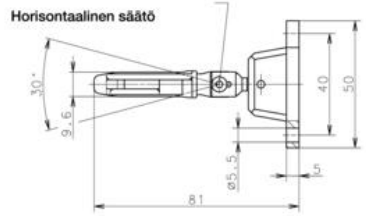

Elektrisk låsbar nøkkelbryter med ≤1500 N holdekraft. Bryteren har et slank design og et fleksibelt hodet som kan stilles horisontalt eller vertikalt, og vris helt rundt i 90 graders trinn. Dette gjør den enkel å plassere på dører eller luker som man vil sikre mot åpning før det er sikkert å gå inn i området. Den patenterte elektromekaniske låsemekanismen sørger for lavt strømforbruk som igjen sørger for sikker drift, også i høye omgivelsestemperaturer. Fjærtilkobling og 3xM20 kabelinnganger letter tilkoblingen.

4 x 90°

Horizontaalinen säätö

Vertikaalinen säätö

4 x 90°

Horizontaalinen säätö

Vertikaalinen säätö