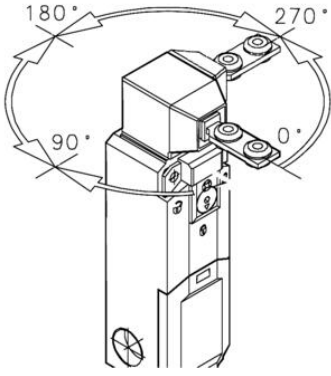

LÅSBAR NØKKELBRYTER SLK

601.8119.045

SLK Låsbar nøkkelbryter 24V AC/DC 2NC/2NO Låst spenningsløs

- Slank design
- Fleksibel - vridbart hode
- Sikker klemmetilkobling
- ≤1500 N holdekraft

PRODUKTBESKRIVELSE

Elektrisk låsbar nøkkelbryter med ≤1500 N holdekraft. Bryteren har et slank design og et fleksibelt hodet som kan stilles horisontalt eller vertikalt, og vris helt rundt i 90 graders trinn. Dette gjør den enkel å plassere på dører eller luker som man vil sikre mot åpning før det er sikkert å gå inn i området. Den patenterte elektromekaniske låsemekanismen sørger for lavt strømforbruk som igjen sørger for sikker drift, også i høye omgivelsestemperaturer. Fjærtilkobling og 3xM20 kabelinnganger letter tilkoblingen.

4 x 90°

Horizontaalinen säätö

Vertikaalinen säätö

4 x 90°

Horizontaalinen säätö

Vertikaalinen säätö