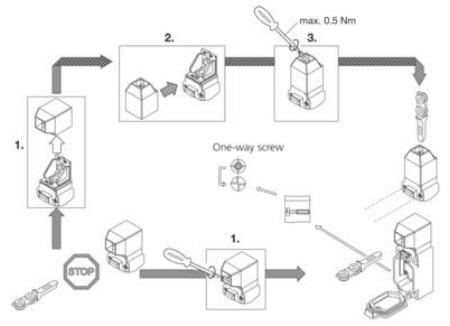

LÅSBAR NØKKELBRYTER SLK

601.8119.045

SLK Låsbar nøkkelbryter 24V AC/DC 2NC/2NO Låst spenningsløs

- Slank design
- Fleksibel - vridbart hode
- Sikker klemmetilkobling
- ≤1500 N holdekraft

PRODUKTBESKRIVELSE

Elektrisk låsbar nøkkelbryter med ≤1500 N holdekraft. Bryteren har et slank design og et fleksibelt hodet som kan stilles horisontalt eller vertikalt, og vris helt rundt i 90 graders trinn. Dette gjør den enkel å plassere på dører eller luker som man vil sikre mot åpning før det er sikkert å gå inn i området. Den patenterte elektromekaniske låsemekanismen sørger for lavt strømforbruk som igjen sørger for sikker drift, også i høye omgivelsestemperaturer. Fjærtilkobling og 3xM20 kabelinnganger letter tilkoblingen.

SLK kan leveres med låsing av nøkkel i spenningsatt eller spenningsløs tilstand og med forskjellige kontakt-konfigurasjoner. Driftsspenning er 24 Vac/dc eller 110/230 Vac.

TEKNISKE DATA

B10d	2000000
Godkjenninger	CCC, cCSAus, DGUV
IP-klasse	IP67
Kabelinngang	3x M20x1,5
Kontakttype	2 NO, 2 NC
Matespenning	24 V AC/DC
Temperaturområde fra	-25 °C
Temperaturområde til	70 °C

4 x 90°

Horizontaalinen säätö

Vertikaalinen säätö

4 x 90°

Horizontaalinen säätö

Vertikaalinen säätö