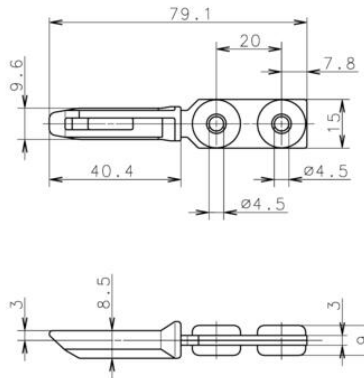

Elektrisk låsbar nøkkelbryter med ≤1500 N holdekraft. Bryteren har et slank design og et fleksibelt hodet som kan stilles horisontalt eller vertikalt, og vris helt rundt i 90 graders trinn. Dette gjør den enkel å plassere på dører eller luker som man vil sikre mot åpning før det er sikkert å gå inn i området. Den patenterte elektromekaniske låsemekanismen sørger for lavt strømforbruk som igjen sørger for sikker drift, også i høye omgivelsestemperaturer. Fjærtilkobling og 3xM20 kabelinnganger letter tilkoblingen.

4 x 90°

Horizontaalinen säätö

Vertikaalinen säätö

4 x 90°

Horizontaalinen säätö

Vertikaalinen säätö