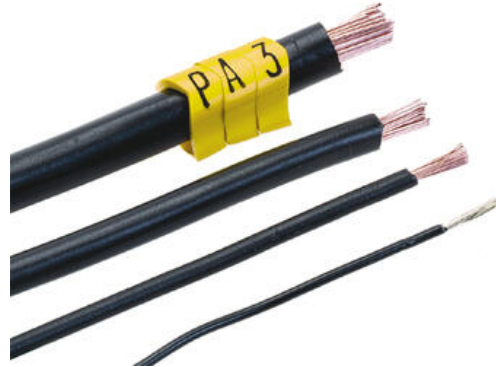

## PARTEX PA3 I POSE

PA3401/0

PA3 Gul/Svart 1 pose=20 stk (0)

- Tverrsnitt: 16,0-70,0 mm<sup>2</sup>
- Diameter: 8,0-16,0 mm
- Løse merker i pose a 20 stk

### PRODUKTBESKRIVELSE

PA-merker er en lukket ledermarkør som monteres på før tilkobling. På grunn av den fleksible strukturen til PA-serien, garanterer serien en rask og sikker installasjon. PA-seriens merker er tilgjengelige i fire forskjellige størrelser.

### TEKNISKE DATA

Antall av hvert tegn	1 pc
Antall rader	1 pc
Bestandighet	UL94-V0
Bredde	11 mm
Diameter maks	16 mm
Diameter min	8 mm
Farge profil	Gul
Farge trykk	Svart
Forpakkingsstørrelse	20 pc
Forpakningstype	Pose
Høyde	16,5 mm
Leder maks.	70 mm <sup>2</sup>
Leder min.	16 mm <sup>2</sup>
Lengde	6 mm
Materiale	PVC
Print	Termotransfer