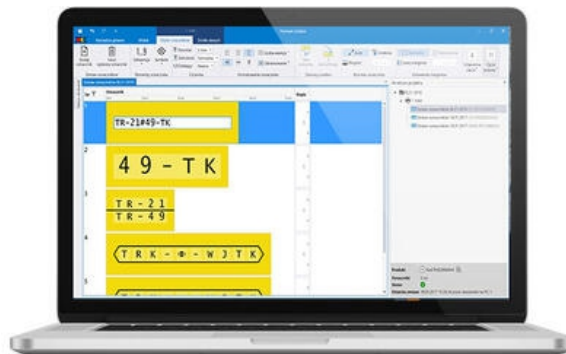

PROMARK CREATOR

PROMARK CREATOR
Promark Creator

- T800 / T1000 skrivere
- EOS- / MK10 skrivere
- Brukervennlig

PRODUKTBESKRIVELSE

Promark Creator er et utmerket verktøy for å designe og skrive ut etiketter etter ønske. Programmet lar også brukeren enkelt designe selv de mest komplekse tekstene. Promark Creator er svært nyttig for brukere som selv skriver ut etiketter og for brukere som ønsker å bestille forhåndstrykte.