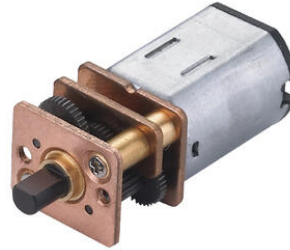

## RA-12WGM

12 mm DC-motor med tannhjulsgir

RA-12WGM011/10  
RA-12WGM TYPE 01 1:10

- Svært kompakt byggemål
- Pulsgiver som tilbehør
- Mange motorvarianter
- Sentrert aksel

SHA YANG YE

### PRODUKTBESKRIVELSE

Kompakt stegmotor og gir i én enhet med kun 37 mm diameter.  
Stegmotor i kombinasjon med gir gir svært nøyaktig posisjonering.  
Giret er helt i metall og gir høyt moment i forhold til størrelsen.

Kombinasjonen brukes ofte i transportbaner, miniatyrtstyr, automatisering, medisinske applikasjoner, håndverktøy og instrumenter.