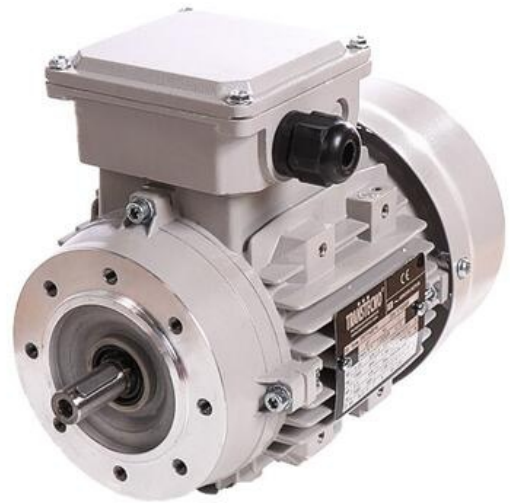

MY-4 MOTOR

4-polt, 1-fas

MY5624B5
B5 flens

- IP55
- CE godkjenning
- Isolasjonsklasse F

PRODUKTBESKRIVELSE

MY-serie motorer med 4-polt design. Motorene er IP55 som standard og har isolasjonsklasse F og de kommer også med integrert vifte. De har lavt støynivå, er av høy kvalitet og kan kombineres med både B14 og B5 flens.

TEKNISKE DATA

Effekt	90 W
Frame size	56 mm
Hastighet nominell	1340 omdr/min
IP-klasse	IP55
Matespenning	230 V AC
Mounting	B5
Nominelt moment	0,64
Strøm nominell	0,87 A
Vekt	3,4 kg