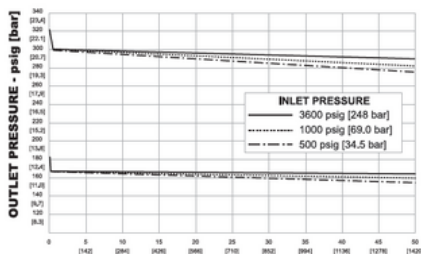

Fordeler

- Stempelføler
- Høy flow med lavt trykkfall ved økende flow
- Balansert ventil for stabil trykkregulering
- Lav vekt (0,6 kg)
- Egnet for et bredt spekter av temperaturer, flow og trykk
- Stor variasjon av forhåndsinnstilte utgangstrykk
- Integreert varmeveksler
- NGV 3.1-godkjent

Example for selecting a part number: