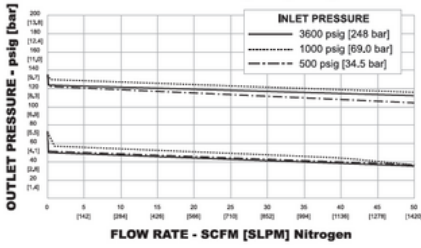

Example for selecting a part number: