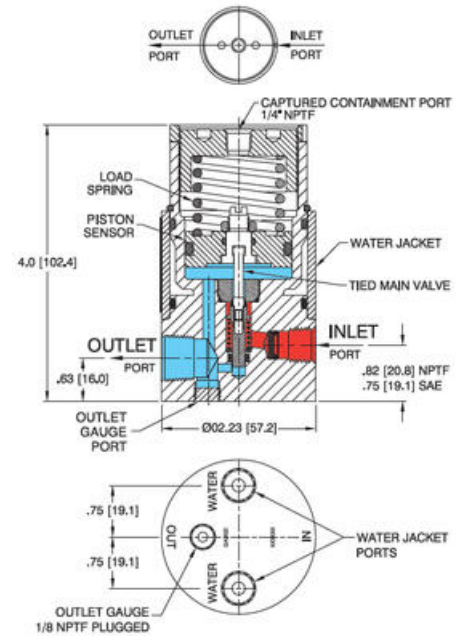

Example for selecting a part number: