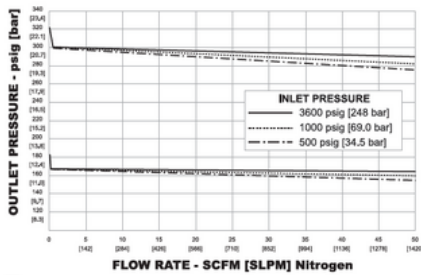

Example for selecting a part number: