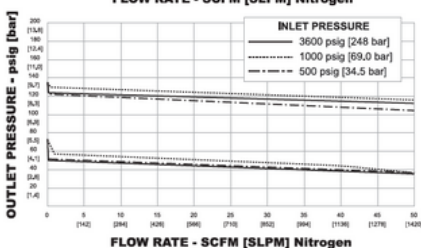

Fordeler

- Stempelføler
- Høy flow med lavt trykkfall ved økende flow
- Balansert ventil for stabil trykkregulering
- Lav vekt (0,6 kg)
- Egnet for et bredt spekter av temperaturer, flow og trykk
- Stor variasjon av forhåndsinnstilte utgangstrykk
- Integreert varmeveksler
- NGV 3.1-godkjent

Example for selecting a part number: