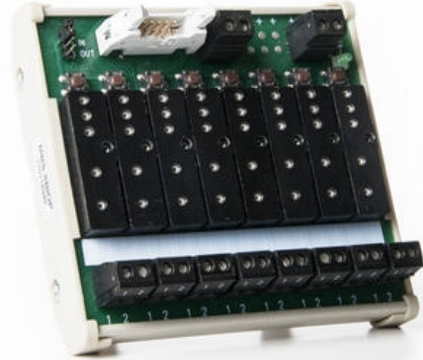

RELEMODUL FOR ADAPTERSYSTEM, 8-KANALER

MB8BIPE2

Ekspansionsenhet 8-kanaler, inngangreleer, PNP

- 8 kanaler, PNP versjon
- Testknappar for simulering
- Utbyggbar til 16 kanaler
- Lask for inn-/utgangs modul

PRODUKTBESKRIVELSE