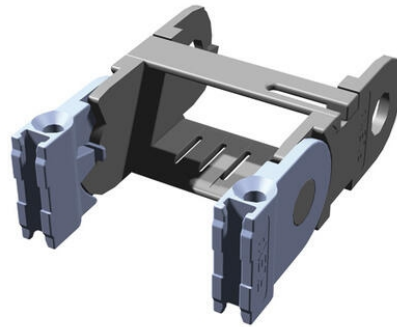

PB-L

Innfestning front - utside

6154.000.102
Flexa PB4 L (PL4)

- Innfestning av kjeden i front
- Utvendig feste
- Optimal med forsenket M5-skrue

**PRODUKTBESKRIVELSE**

Festebrakett for innfestning av kjede i front, festes utvendig på kabelkjede.

TEKNISKE DATA

Farge	Svart
Forpakkingsstørrelse	2 pc
Materiale	PA6
Passer til	PL4
Skruehull	5,2
Type	PB-L