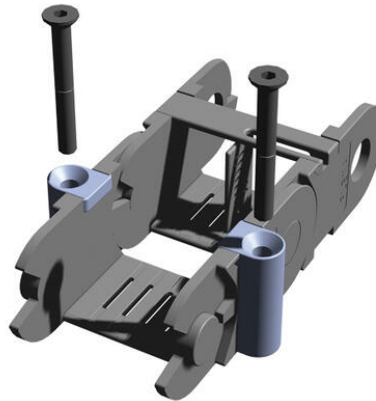

**PB**

Innfestning side

6154.000.002
Flexa PB4 (PL4)

- Festebraketter for side
- Stabiliserer kabelkjeden
- Optimal med forsenket M5-skrue

**PRODUKTBESKRIVELSE**

Festebrakett for sidemontering som brukes til stabilisering av kabelkjeden.

TEKNISKE DATA

Beskrivelse	Festebrakett
Farge	Svart
Forpakkingsstørrelse	1 pc
Materiale	PA6
Passer til	PL4
Skruehull	5,5mm
Type	PB