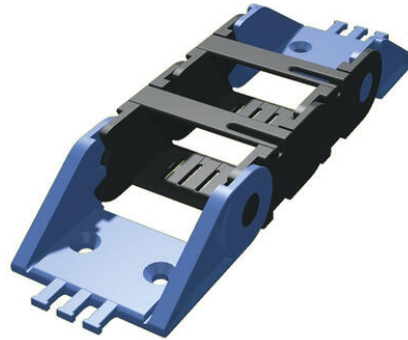

PBZ

Tilkobling m/strekkavlastning

6153.031.000
Flexa PBZ3-31 (PL3)

- For tilkobling av PL-kjeden
- Festebrakett m/ strekkavlastning
- Bindende vinkler
- Hull til innfestning for enkel montasje

**PRODUKTBESKRIVELSE**

Tilkoblingsbrakett med strekkavlastning for PL-kjedene, brukes i kjedens ender for sikker innfestning.

TEKNISKE DATA

| | |
|----------------------|--------------------|
| Beskrivelse | Tilkoblingsbrakett |
| Bredde | 41 mm |
| Farge | Svart |
| Forpakkingsstørrelse | 1 pc |
| Innvendig bredde | 31 mm |
| Passer til | PL3 |
| Skruerhull | 6,5mm |
| Type | PBZ |