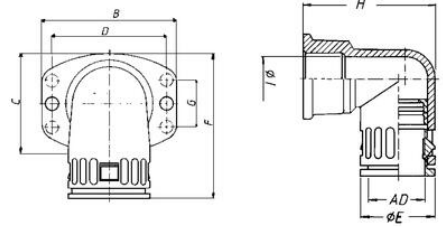

**RQF2-M**

Rørkobling - Flensadapter

5020.071.232

Rørkobling(Flensadapter) RQF2-M M32x1,5 Svart

- Fra M25 til M35
- -40 °C till +120 °C
- IP67

**PRODUKTBESKRIVELSE**

Plastkobling i serien FLEXAquick. Brukes sammen med ROHRflex korrugerte plastrør.

**TEKNISKE DATA**

<b>Farge</b>	Svart
<b>Forpakkingsstørrelse</b>	50 pc
<b>Gjenger</b>	M32x1,5 Met.
<b>Godkjenninger</b>	RU, VDE
<b>IP-klasse</b>	IP67
<b>Materiale</b>	Polyamid
<b>Rørdimensjon AD2</b>	28,5-34,5
<b>Temperaturområde fra</b>	-30 °C
<b>Temperaturområde til</b>	100 °C

Grey	Black	AD		B/C	D	G	ø	ø	F
5020.071.025	5020.071.225	21,2-28,5	M25x1,5	36	-	5,4	29,5	15,6	
5020.071.032	5020.071.232	28,5-34,5	M32x1,5	52	-	6,6	37	19,1	
5020.071.040	5020.071.240	34,5-42,5	M40x1,5	54	36	6,6	45	18,6	
5020.071.050	5020.071.250	42,5-54,5	M50x1,5	73	30	6,6	55	20	
5020.071.050	5020.071.263	54,5	M63x1,5	73	30	6,6	68	20	

Grey	Black	AD	Metrisk	B/C	D	G	ø	ø
5020.071.025	5020.071.225	21,2-28,5	M25x1,5	46/32	36	-	5,4	29,5
5020.071.032	5020.071.232	28,5-34,5	M32x1,5	63/46	52	-	6,6	37,0
5020.071.040	5020.071.240	34,5-42,5	M40x1,5	67/55	54	36	6,6	45,0
5020.071.050	5020.071.250	42,5-54,5	M50x1,5	86/64	73	30	6,6	55,0
5020.071.050	5020.071.263	54,5	M63x1,5	86/70	73	30	6,6	68,0