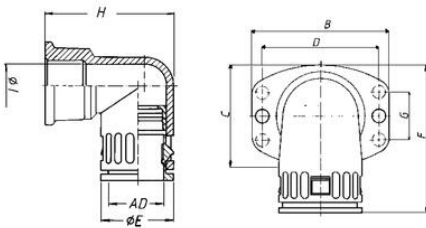

**RQF2-M**

Rørkobling - Flensadapter

5020.071.232

Rørkobling(Flensadapter) RQF2-M M32x1,5 Svart

- Fra M25 til M35
- -40 °C till +120 °C
- IP67

**PRODUKTBESKRIVELSE**

Plastkobling i serien FLEXAquick. Brukes sammen med ROHRflex korrugerte plastrør.

**TEKNISKE DATA**

<b>Farge</b>	Svart
<b>Forpakkingsstørrelse</b>	50 pc
<b>Gjenger</b>	M32x1,5 Met.
<b>Godkjenninger</b>	RU, VDE
<b>IP-klasse</b>	IP67
<b>Materiale</b>	Polyamid
<b>Rørdimensjon AD2</b>	28,5-34,5
<b>Temperaturområde fra</b>	-30 °C
<b>Temperaturområde til</b>	100 °C

Grey	Black	AD		B/C	D	G	ø	ø	F
5020.071.025	5020.071.225	21,2-28,5	M25x1,5	36	-	5,4	29,5	15,6	
5020.071.032	5020.071.232	28,5-34,5	M32x1,5	52	-	6,6	37	19,1	
5020.071.040	5020.071.240	34,5-42,5	M40x1,5	54	36	6,6	45	18,6	
5020.071.050	5020.071.250	42,5-54,5	M50x1,5	73	30	6,6	55	20	
5020.071.050	5020.071.263	54,5	M63x1,5	73	30	6,6	68	20	

Grey	Black	AD	Metrisk	B/C	D	G	ø	ø
5020.071.025	5020.071.225	21,2-28,5	M25x1,5	46/32	36	-	5,4	29,5
5020.071.032	5020.071.232	28,5-34,5	M32x1,5	63/46	52	-	6,6	37,0
5020.071.040	5020.071.240	34,5-42,5	M40x1,5	67/55	54	36	6,6	45,0
5020.071.050	5020.071.250	42,5-54,5	M50x1,5	86/64	73	30	6,6	55,0
5020.071.050	5020.071.263	54,5	M63x1,5	86/70	73	30	6,6	68,0