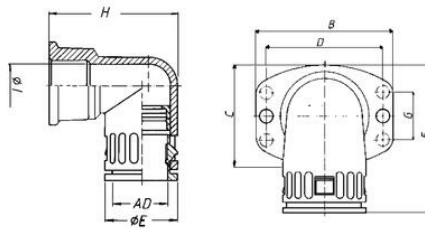

**RQF2-M**

Rørkobling - Flensadapter

5020.071.232

Rørkobling(Flensadapter) RQF2-M M32x1,5 Svart

- Fra M25 til M35
- -40 °C till +120 °C
- IP67

**PRODUKTBESKRIVELSE**

Plastkobling i serien FLEXAquick. Brukes sammen med ROHRflex korrugerte plastrør.

**TEKNISKE DATA**

<b>Farge</b>	Svart
<b>Forpakkingsstørrelse</b>	50 pc
<b>Gjenger</b>	M32x1,5 Met.
<b>Godkjenninger</b>	RU, VDE
<b>IP-klasse</b>	IP67
<b>Materiale</b>	Polyamid
<b>Rørdimensjon AD2</b>	28,5-34,5
<b>Temperaturområde fra</b>	-30 °C
<b>Temperaturområde til</b>	100 °C

Grey	Black	AD		B/C	D	G	ø	ø	F
5020.071.025	5020.071.225	21,2-28,5	M25x1,5	36	-	5,4	29,5	15,6	
5020.071.032	5020.071.232	28,5-34,5	M32x1,5	52	-	6,6	37	19,1	
5020.071.040	5020.071.240	34,5-42,5	M40x1,5	54	36	6,6	45	18,6	
5020.071.050	5020.071.250	42,5-54,5	M50x1,5	73	30	6,6	55	20	
5020.071.050	5020.071.263	54,5	M63x1,5	73	30	6,6	68	20	

Grey	Black	AD	Metrisk	B/C	D	G	ø	ø
5020.071.025	5020.071.225	21,2-28,5	M25x1,5	46/32	36	-	5,4	29,5
5020.071.032	5020.071.232	28,5-34,5	M32x1,5	63/46	52	-	6,6	37,0
5020.071.040	5020.071.240	34,5-42,5	M40x1,5	67/55	54	36	6,6	45,0
5020.071.050	5020.071.250	42,5-54,5	M50x1,5	86/64	73	30	6,6	55,0
5020.071.050	5020.071.263	54,5	M63x1,5	86/70	73	30	6,6	68,0