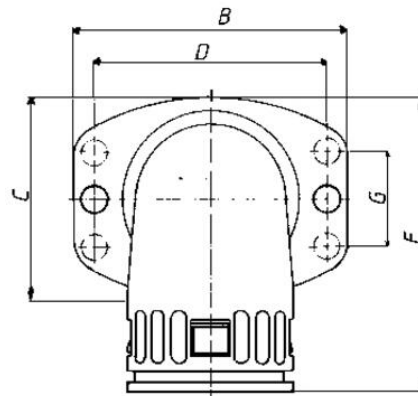

**RQF2-M**

Rørkobling - Flensadapter

5020.071.232

Rørkobling(Flensadapter) RQF2-M M32x1,5 Svart

- Fra M25 til M35
- -40 °C till +120 °C
- IP67

**PRODUKTBESKRIVELSE**

Plastkobling i serien FLEXAquick. Brukes sammen med ROHRflex korrugerte plastrør.

**TEKNISKE DATA**

<b>Farge</b>	Svart
<b>Forpakkingsstørrelse</b>	50 pc
<b>Gjenger</b>	M32x1,5 Met.
<b>Godkjenninger</b>	RU, VDE
<b>IP-klasse</b>	IP67
<b>Materiale</b>	Polyamid
<b>Rørdimensjon AD2</b>	28,5-34,5
<b>Temperaturområde fra</b>	-30 °C
<b>Temperaturområde til</b>	100 °C

Grey	Black	AD		B/C	D	G	ø	ø	F
5020.071.025	5020.071.225	21,2-28,5	M25x1,5	36	-	5,4	29,5	15,6	
5020.071.032	5020.071.232	28,5-34,5	M32x1,5	52	-	6,6	37	19,1	
5020.071.040	5020.071.240	34,5-42,5	M40x1,5	54	36	6,6	45	18,6	
5020.071.050	5020.071.250	42,5-54,5	M50x1,5	73	30	6,6	55	20	
5020.071.050	5020.071.263	54,5	M63x1,5	73	30	6,6	68	20	

Grey	Black	AD	Metrisk	B/C	D	G	ø	ø
5020.071.025	5020.071.225	21,2-28,5	M25x1,5	46/32	36	-	5,4	29,5
5020.071.032	5020.071.232	28,5-34,5	M32x1,5	63/46	52	-	6,6	37,0
5020.071.040	5020.071.240	34,5-42,5	M40x1,5	67/55	54	36	6,6	45,0
5020.071.050	5020.071.250	42,5-54,5	M50x1,5	86/64	73	30	6,6	55,0
5020.071.050	5020.071.263	54,5	M63x1,5	86/70	73	30	6,6	68,0