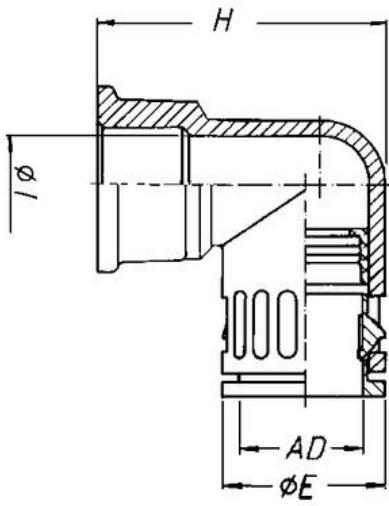

**RQF2-M**

Rørkobling - Flensadapter

5020.071.232

Rørkobling(Flensadapter) RQF2-M M32x1,5 Svart

- Fra M25 til M35
- -40 °C till +120 °C
- IP67

**PRODUKTBESKRIVELSE**

Plastkobling i serien FLEXAquick. Brukes sammen med ROHRflex korrugerte plastrør.

**TEKNISKE DATA**

<b>Farge</b>	Svart
<b>Forpakkingsstørrelse</b>	50 pc
<b>Gjenger</b>	M32x1,5 Met.
<b>Godkjenninger</b>	RU, VDE
<b>IP-klasse</b>	IP67
<b>Materiale</b>	Polyamid
<b>Rørdimensjon AD2</b>	28,5-34,5
<b>Temperaturområde fra</b>	-30 °C
<b>Temperaturområde til</b>	100 °C

Grey	Black	AD		B/C	D	G	ø	ø	F
5020.071.025	5020.071.225	21,2-28,5	M25x1,5	36	-	5,4	29,5	15,6	
5020.071.032	5020.071.232	28,5-34,5	M32x1,5	52	-	6,6	37	19,1	
5020.071.040	5020.071.240	34,5-42,5	M40x1,5	54	36	6,6	45	18,6	
5020.071.050	5020.071.250	42,5-54,5	M50x1,5	73	30	6,6	55	20	
5020.071.050	5020.071.263	54,5	M63x1,5	73	30	6,6	68	20	

Grey	Black	AD	Metrisk	B/C	D	G	ø	ø
5020.071.025	5020.071.225	21,2-28,5	M25x1,5	46/32	36	-	5,4	29,5
5020.071.032	5020.071.232	28,5-34,5	M32x1,5	63/46	52	-	6,6	37,0
5020.071.040	5020.071.240	34,5-42,5	M40x1,5	67/55	54	36	6,6	45,0
5020.071.050	5020.071.250	42,5-54,5	M50x1,5	86/64	73	30	6,6	55,0
5020.071.050	5020.071.263	54,5	M63x1,5	86/70	73	30	6,6	68,0