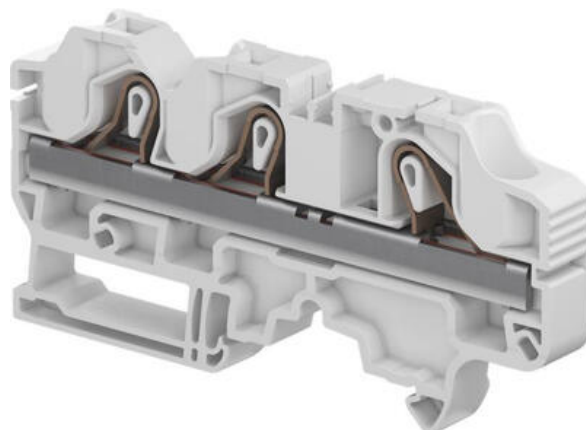

PI-FJÆRKLEMME, 3 TILKOBLINGER

ZK6-3P

1SNK708011R0000
ZK6-3P PI-Fjær 0,5-6 mm² Grå

- 6 mm² / 41 A
- 8 mm bred
- Push-in / Fjærtilkobling

**PRODUKTBESKRIVELSE**

PI-Fjærklemme som kobles ved å skyve inn kabel for hånd eller på tradisjonell måte ved å åpne klemmen med en skrutrekker.
ZK6-3P kan håndtere opptil 6 mm² kabelareal og er montert på TS35-skinne.