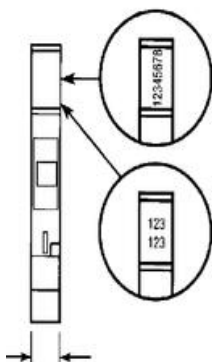

REKKEKLEMMER SERIE 5000 RC510

23100007

RC510 Blank Merking 5 mm bred

- 1 brett = 100 merker
- Passer 5 mm bred klemme
- MA2,5/5...
- 5 x 10 mm merke

PRODUKTBESKRIVELSE

Et merkebrett består av 100 merker (10x10 stk). Utenom RC1010 som består av 80 merker (8x10 stk).

(Bilde viser horisontal merking)

Alle standardmerker er horisontale, men vi kan også lage vertikale merker ved behov.

Spesiell merking

Vi kan lage merker etter dine ønsker. Vi kan skrive tall, bokstaver, tegn og symboler på en eller to linjer per markering. (Hvis du velger et symbol, kan bare det merkes på etiketten.) Følgende symboler er tilgjengelige (vises som horisontale):

50010096	RC410 merking, spesifiser hva som skal skrives ut
50010097	RC1010 merking, spesifiser hva som skal skrives ut
50010271	RCAL85 merking, spesifiser hva som skal skrives ut

TEKNISKE DATA

Bredde	5 mm
Høyde	10 mm