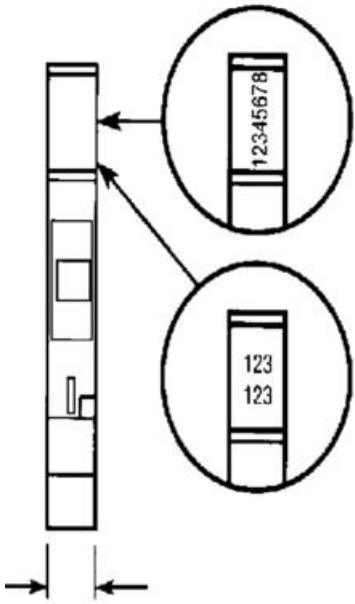

REKKEKLEMMER SERIE 5000 RC101023800016
RC1010 Blank

- 1 brett = 100 merker
- Passer 10 mm bred klemme
- M10/10...
- 10 x 10 mm merke

**PRODUKTBESKRIVELSE**

Et merkebrett av RC1010 består av 80 merker (8x10 stk).

(Bilde viser horisontal merking)

Alle standardmerker er horisontale, men vi kan også lage vertikale merker ved behov.

Spesiell merking

Vi kan lage merker etter dine ønsker. Vi kan skrive tall, bokstaver, tegn og symboler på en eller to linjer per markering. (Hvis du velger et symbol, kan bare det merkes på etiketten.) Følgende symboler er tilgjengelige (vises som horisontale):

TEKNISKE DATA

Bredde	10 mm
Høyde	10 mm

1	2	3	4	5	6	7	8	9	10
1	2	3	4	5	6	7	8	9	10
1	2	3	4	5	6	7	8	9	10

1	2	3	4	5	6	7	8	9	10
1	2	3	4	5	6	7	8	9	10
1	2	3	4	5	6	7	8	9	10