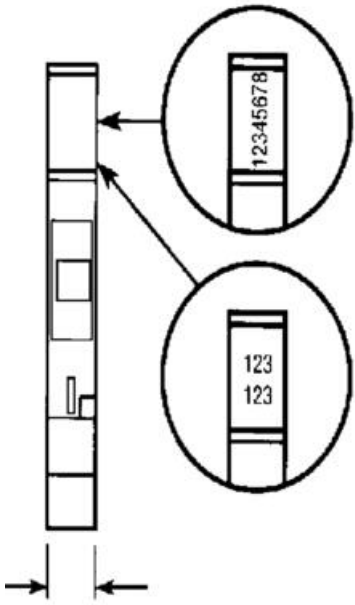

REKKEKLEMMER SERIE 5000 RC101023800016
RC1010 Blank

- 1 brett = 100 merker
- Passer 10 mm bred klemme
- M10/10...
- 10 x 10 mm merke

**PRODUKTBESKRIVELSE**

Et merkebrett av RC1010 består av 80 merker (8x10 stk).

(Bilde viser horisontal merking)

Alle standardmerker er horisontale, men vi kan også lage vertikale merker ved behov.

Spesiell merking

Vi kan lage merker etter dine ønsker. Vi kan skrive tall, bokstaver, tegn og symboler på en eller to linjer per markering. (Hvis du velger et symbol, kan bare det merkes på etiketten.) Følgende symboler er tilgjengelige (vises som horisontale):

Med merkebrett laget etter dine ønsker vil du få raskere og smidigere merking og unngår unødvendig sløsing.

Bestillingsskjema for bestilling finner du under Nedlastbare filer.

Bestillingsnummer	Beskrivelse
50010091	RC610 merking, spesifiser hva som skal skrives ut
50010092	RC510 merking, spesifiser hva som skal skrives ut
50010093	RC810 merking, spesifiser hva som skal skrives ut
50010094	RC55 merking, spesifiser hva som skal skrives ut
50010095	RC65 merking, spesifiser hva som skal skrives ut
50010096	RC410 merking, spesifiser hva som skal skrives ut
50010097	RC1010 merking, spesifiser hva som skal skrives ut
50010271	RCAL85 merking, spesifiser hva som skal skrives ut

TEKNISKE DATA

Bredde	10 mm
Høyde	10 mm

1	2	3	4	5	6	7	8	9	10
1	2	3	4	5	6	7	8	9	10
1	2	3	4	5	6	7	8	9	10

1	2	3	4	5	6	7	8	9	10
1	2	3	4	5	6	7	8	9	10
1	2	3	4	5	6	7	8	9	10