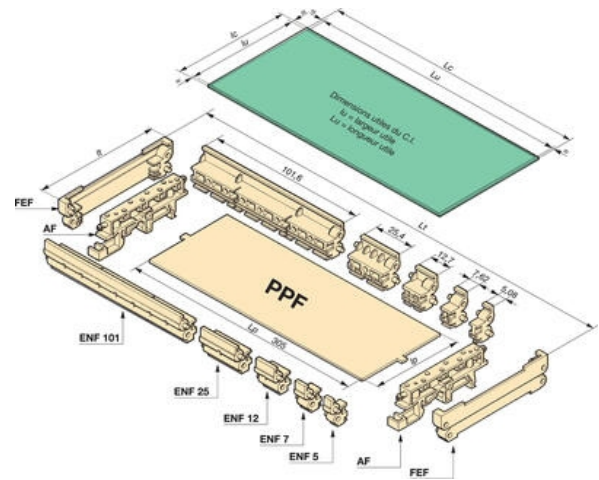

TOMKAPSLINGER SERIE 20 000

10333224

FEF12.1 Endegavel serie 2000

- Serie 20 000 er byggbare i bredde og lengde.
- 3 ulike bredder tilgjengelig
- Lengde i multipel av 2,54 mm
- Minste PCB areal er 10,16 mm

**PRODUKTBESKRIVELSE**