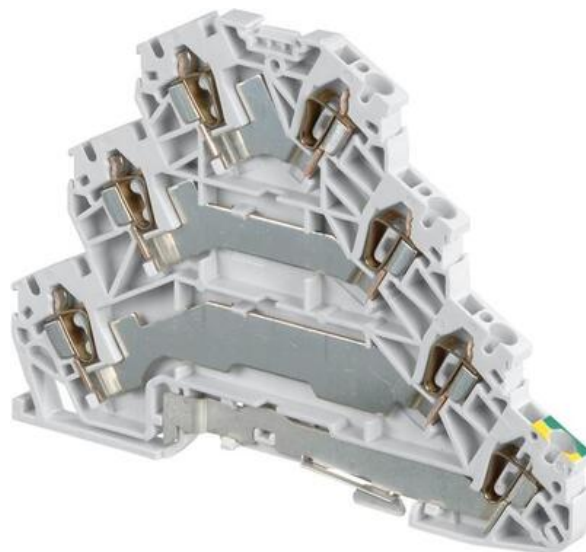

**FJÆRKLEMME, 3-ETG. + JORD**

D2,5/5.T3.P.L

29045812

D2,5/5.T3.P.L Treetasjeklemme + jord

- Fra 0,14 mm<sup>2</sup> til 2,5 mm<sup>2</sup>
- 500V, 20 A
- IP20

**PRODUKTBESKRIVELSE**

Entrelec fjærklemme, tre-etasjes + jord D2,5/5.T3.P.L er en tre-etasjes rekkeklemme med integrert jordtilkobling i skinnen. Den er beregnet for DIN 1–3 og har totalt 7 tilkoblinger. Klemmen er utstyrt med fjærtilkobling, har 5 mm bredde, tre gjennomgående etasjer og egen jordtilkobling.

**TEKNISKE DATA**

<b>Antall tilkoblinger</b>	7 pc
<b>Avisoleringslengde</b>	9,5 mm
<b>Bredde</b>	5 mm
<b>Dybde</b>	92,5 mm
<b>Farge</b>	Grå, Gul/grønn
<b>Høyde</b>	77 mm
<b>IP-klasse</b>	IP20
<b>Merkespenning IEC</b>	500 V
<b>Merkestrøm IEC</b>	20 A
<b>Nominelt tversnitt IEC</b>	2,5 mm <sup>2</sup>
<b>Skrutrekker</b>	3,5 Ø mm
<b>Støtspenning</b>	6000 V
<b>Tversnitt enleder IEC maks.</b>	4 mm <sup>2</sup>
<b>Tversnitt enleder IEC min.</b>	0,14 mm <sup>2</sup>
<b>Tversnitt flerleder IEC maks.</b>	2,5 mm <sup>2</sup>
<b>Tversnitt flerleder IEC min.</b>	0,14 mm <sup>2</sup>