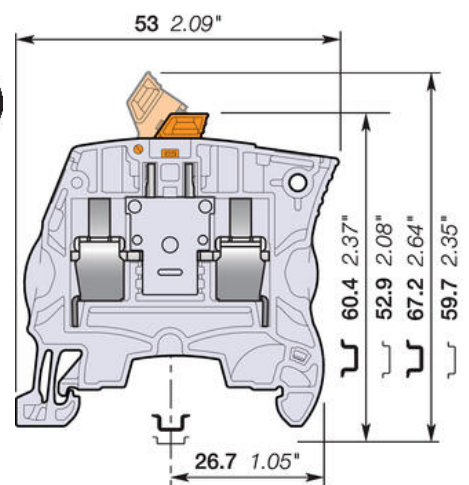

SKILLEKLEMME - SKRU

ZS10-S..

1SNK508315R0000
ZS10-S Skilleklemme 10mm²

- 10 mm² / 42 A
- 8 mm bred
- Monteres på TS35-skinne

**PRODUKTBESKRIVELSE**Skilleklemme ZS10-S klarer opptil 10 mm² kabelareal og monteres på TS35-skinne.**TEKNISKE DATA**

Antall tilkoblinger	2 pc
Bredde	12 mm
Dybde	53 mm
Farge	Grå
Forpakkingsstørrelse	50 pc
Godkjenninger	BV, CB, CE, CSA, Gost R, RoHS, USR
Høyde	59,7 mm
IP-klasse	IP20
Materiale	Polyamid
Merkespenning CSA	300 V
Merkespenning IEC	630 V
Merkespenning UL	300 V
Merkestrøm CSA	25 A
Merkestrøm UL	25 A
Nominelt tversnitt CSA	6 AWG

Nominelt tversnitt IEC	4 mm ²
Nominelt tversnitt UL	6 AWG
Skrutrekker	4 Ø mm
Støtspenning	6000 V
Tiltrekkingmoment maks.	1,6
Tiltrekkingmoment min.	1
Tversnitt enleder IEC maks.	10 mm ²
Tversnitt enleder IEC min.	0,2 mm ²
Tversnitt enleder UL maks.	6 AWG
Tversnitt enleder UL min.	24 AWG
Tversnitt flerleder IEC maks.	10 mm ²
Tversnitt flerleder IEC min.	0,22 mm ²
Tversnitt med isolert endehylse IEC maks.	6 mm ²
Tversnitt med isolert endehylse IEC min.	0,22 mm ²
Tversnitt med uisolert endehylse IEC maks.	10 mm ²
Tversnitt med uisolert endehylse IEC min.	0,22 mm ²
Vekt	8,6 g

8 mm 0.315 in Spacing

8 mm 0.315 in Spacing