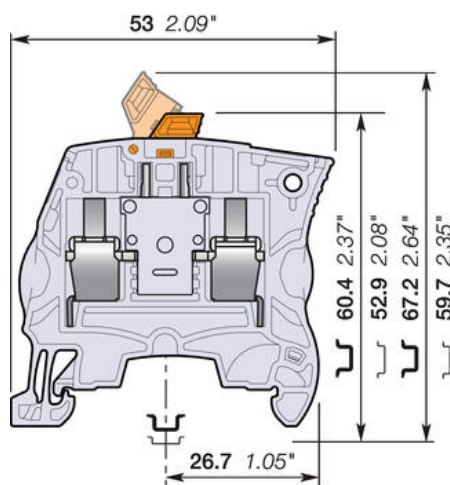

SKILLEKLEMME - SKRU

ZS10-S..

1SNK508315R0000
ZS10-S Skilleklemme 10mm²

- 10 mm² / 42 A
- 8 mm bred
- Monteres på TS35-skinne

**PRODUKTBESKRIVELSE**Skilleklemme ZS10-S klarer opptil 10 mm² kabelareal og monteres på TS35-skinne.**TEKNISKE DATA**

Antall tilkoblinger	2 pc
Bredde	12 mm
Dybde	53 mm
Farge	Grå
Forpakkingsstørrelse	50 pc
Godkjenninger	BV, CB, CE, CSA, Gost R, RoHS, USR
Høyde	59,7 mm
IP-klasse	IP20
Materiale	Polyamid
Merkespenning CSA	300 V
Merkespenning IEC	630 V
Merkespenning UL	300 V
Merkestrøm CSA	25 A
Merkestrøm UL	25 A
Nominelt tversnitt CSA	6 AWG

Nominelt tversnitt IEC	4 mm ²
Nominelt tversnitt UL	6 AWG
Skrutrekker	4 Ø mm
Støtspenning	6000 V
Tiltrekkingmoment maks.	1,6
Tiltrekkingmoment min.	1
Tversnitt enleder IEC maks.	10 mm ²
Tversnitt enleder IEC min.	0,2 mm ²
Tversnitt enleder UL maks.	6 AWG
Tversnitt enleder UL min.	24 AWG
Tversnitt flerleder IEC maks.	10 mm ²
Tversnitt flerleder IEC min.	0,22 mm ²
Tversnitt med isolert endehylse IEC maks.	6 mm ²
Tversnitt med isolert endehylse IEC min.	0,22 mm ²
Tversnitt med uisolert endehylse IEC maks.	10 mm ²
Tversnitt med uisolert endehylse IEC min.	0,22 mm ²
Vekt	8,6 g

8 mm 0.315 in Spacing

8 mm 0.315 in Spacing