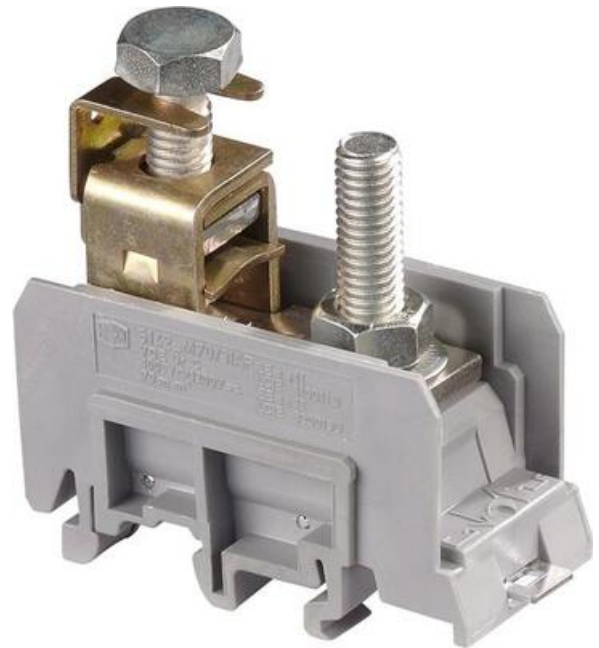

KRAFTKABELKLEMME

M300/42.AF

11514827

M300/42.AF Kraftkabelklemme

- 120 mm² / 269 A
- 1 pinbolt M10 + 1 skruklemme M10, Umbrako
- Globale godkjenninger

PRODUKTBESKRIVELSE

TEKNISKE DATA

Antall tilkoblinger	2 pc
Bredde	42 mm
Dybde	93 mm
Farge	Grå
Forpakkingsstørrelse	10 pc
Godkjenninger	CE, CSA, Gost R, RoHS, USR
Høyde	99,5 mm
Merkespenning IEC	1000 V
Merkespenning UL	600 V
Merkestrøm IEC	269 A
Merkestrøm UL	380 A
Støtspenning	8000 V
Tiltrekkingsmoment maks.	10
Tiltrekkingsmoment min.	10