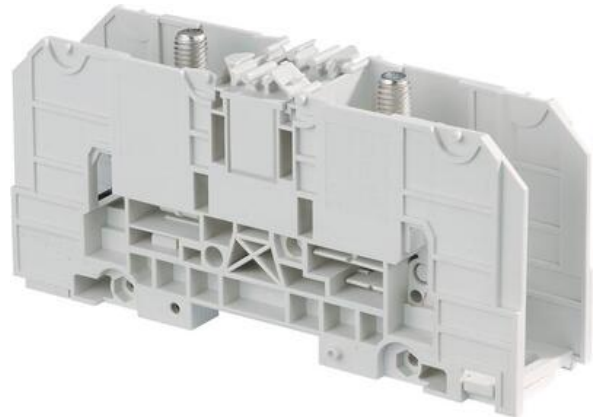

**KRAFTKABELKLEMME**

D70/32.FF

19000221

D70/32.FF Kraftkabelklemme

- 70 mm<sup>2</sup> / 192 A 170 A (UL)
- 2 pinbolt M8
- 32 mm bred

## PRODUKTBESKRIVELSE

**TEKNISKE DATA**

<b>Antall tilkoblinger</b>	2 pc
<b>Bredde</b>	32 mm
<b>Dybde</b>	140 mm
<b>Farge</b>	Grå
<b>Forpakkingsstørrelse</b>	3 pc
<b>Godkjenninger</b>	CE, Gost R, RoHS, USR CNR
<b>Høyde</b>	67 mm
<b>Merkespenning IEC</b>	1000 V
<b>Merkestrøm IEC</b>	192 A
<b>Nominelt tversnitt IEC</b>	70 mm <sup>2</sup>
<b>Støtspenning</b>	8000 V
<b>Tiltrekkingsmoment maks.</b>	12
<b>Tiltrekkingsmoment min.</b>	6
<b>Tversnitt enleder IEC maks.</b>	95 mm <sup>2</sup>
<b>Tversnitt enleder IEC min.</b>	6 mm <sup>2</sup>
<b>Tversnitt flerleder IEC maks.</b>	70 mm <sup>2</sup>
<b>Tversnitt flerleder IEC min.</b>	6 mm <sup>2</sup>