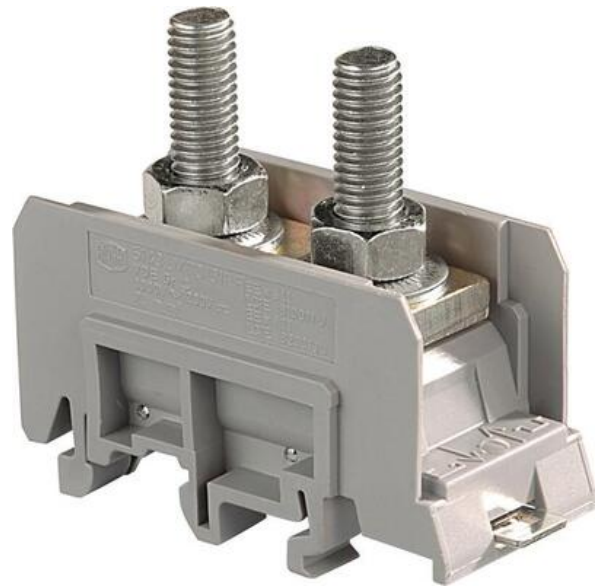

KRAFTKABELKLEMME

M70/31.FF

11514312

M70/31.FF Kraftkabelklemme

- 70 mm² / 150 A 178 A (DIN) 175 A (UL) 200 A (CSA)
- 2 pinbolt M8
- Globale godkjenninger

PRODUKTBESKRIVELSE

TEKNISKE DATA

Antall tilkoblinger	2 pc
Bredde	31 mm
Dybde	66 mm
Farge	Grå
Forpakkingsstørrelse	10 pc
Godkjenninger	CE, CSA, Gost R, RoHS, USR
Høyde	58,5 mm
Merkespenning IEC	1000 V
Merkestrøm IEC	150 A
Nominelt tversnitt IEC	50 mm ²
Tiltrekkingsmoment maks.	6
Tversnitt enleder IEC maks.	70 mm ²
Tversnitt enleder IEC min.	6 mm ²
Tversnitt flerleder IEC maks.	50 mm ²
Tversnitt flerleder IEC min.	6 mm ²