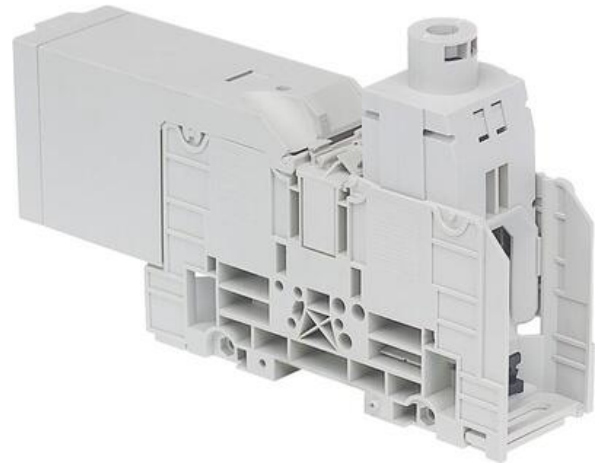

KRAFTKABELKLEMME

D35/27.AF

19000625

D35/27.AF Kraftkabelklemme

- 35 mm² / 125 A (IEC) 130 A (UL)
- 1 pinbolt M6 + 1 skruklemme, Umbrako 6 mm
- 27 mm bred

PRODUKTBESKRIVELSE

TEKNISKE DATA

Antall tilkoblinger	2 pc
Bredde	27 mm
Dybde	136,5 mm
Farge	Grå
Forpakkingsstørrelse	10 pc
Godkjenninger	CE, Gost R, RoHS, USR CNR
Høyde	82,5 mm
Merkespenning IEC	1000 V
Merkestrøm IEC	125 A
Nominelt tversnitt IEC	35 mm ²
Støtspenning	8000 V
Tiltrekkingsmoment maks.	6
Tiltrekkingsmoment min.	3