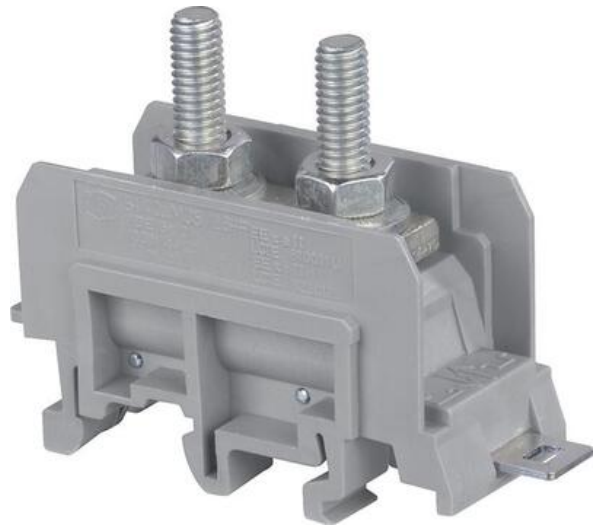

KRAFTKABELKLEMME

M35/26.FF

11514023

M35/26.FF Kraftkabelklemme

- 35 mm² / 125 A
- 2 st pinbolt M6
- 26 mm bred

PRODUKTBESKRIVELSE

TEKNISKE DATA

Antall tilkoblinger	2 pc
Bredde	26 mm
Dybde	66 mm
Farge	Grå
Forpakkingsstørrelse	10 pc
Godkjenninger	CE, CSA, Gost R, USR
Høyde	51,5 mm
Merkespenning IEC	1000 V
Merkespenning UL	600 V
Merkestrøm IEC	101 A
Merkestrøm UL	115 A
Nominelt tversnitt IEC	25 mm ²
Tiltrekkingmoment maks.	4,5
Tiltrekkingmoment min.	4,5
Tversnitt enleder IEC maks.	35 mm ²
Tversnitt enleder IEC min.	4 mm ²
Tversnitt flerleder IEC maks.	25 mm ²

Tverrsnitt flerleder IEC min.

4 mm²